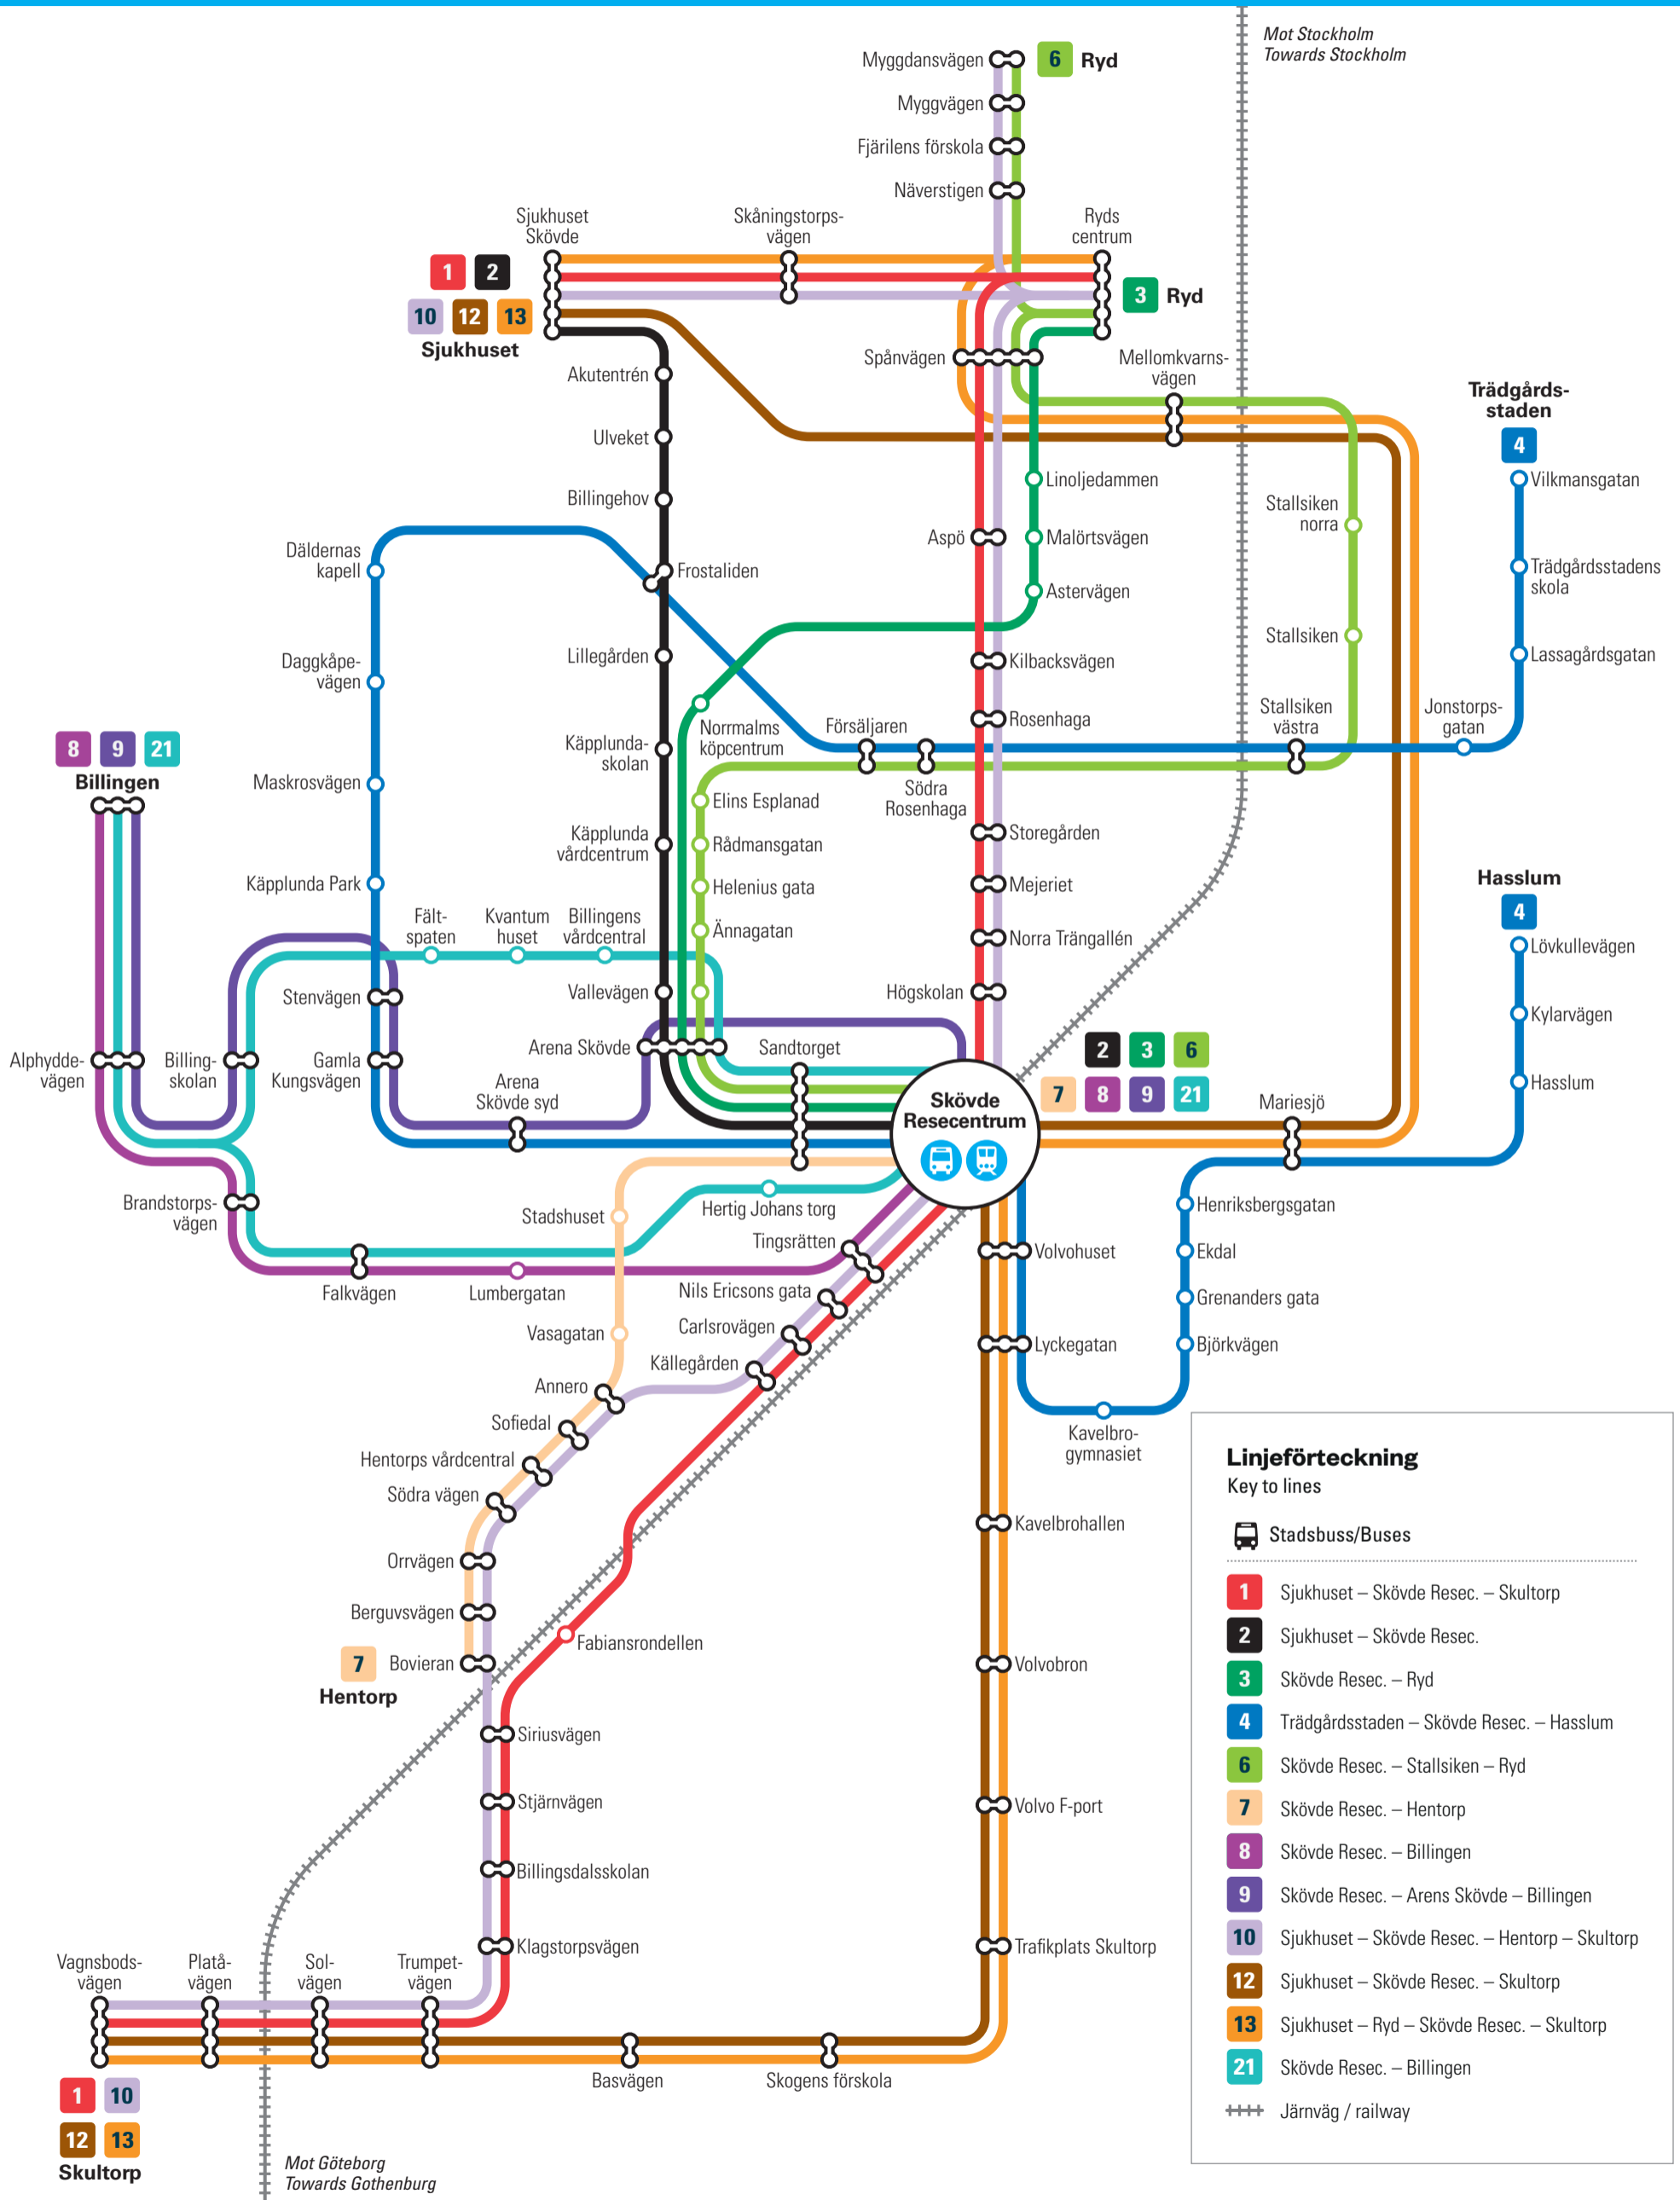

Skövde stadstrafik

BUS LINES IN SKÖVDE

Linjeförteckning

Key to lines

Stadsbuss/Buses

- 1** Sjukhuset – Skövde Resec. – Skultorp
- 2** Sjukhuset – Skövde Resec.
- 3** Skövde Resec. – Ryd
- 4** Trädgårdsstaden – Skövde Resec. – Hasslum
- 6** Skövde Resec. – Stallsiken – Ryd
- 7** Skövde Resec. – Hentorp
- 8** Skövde Resec. – Billingen
- 9** Skövde Resec. – Arens Skövde – Billingen
- 10** Sjukhuset – Skövde Resec. – Hentorp – Skultorp
- 12** Sjukhuset – Skövde Resec. – Skultorp
- 13** Sjukhuset – Ryd – Skövde Resec. – Skultorp
- 21** Skövde Resec. – Billingen

+++ Järnväg / railway