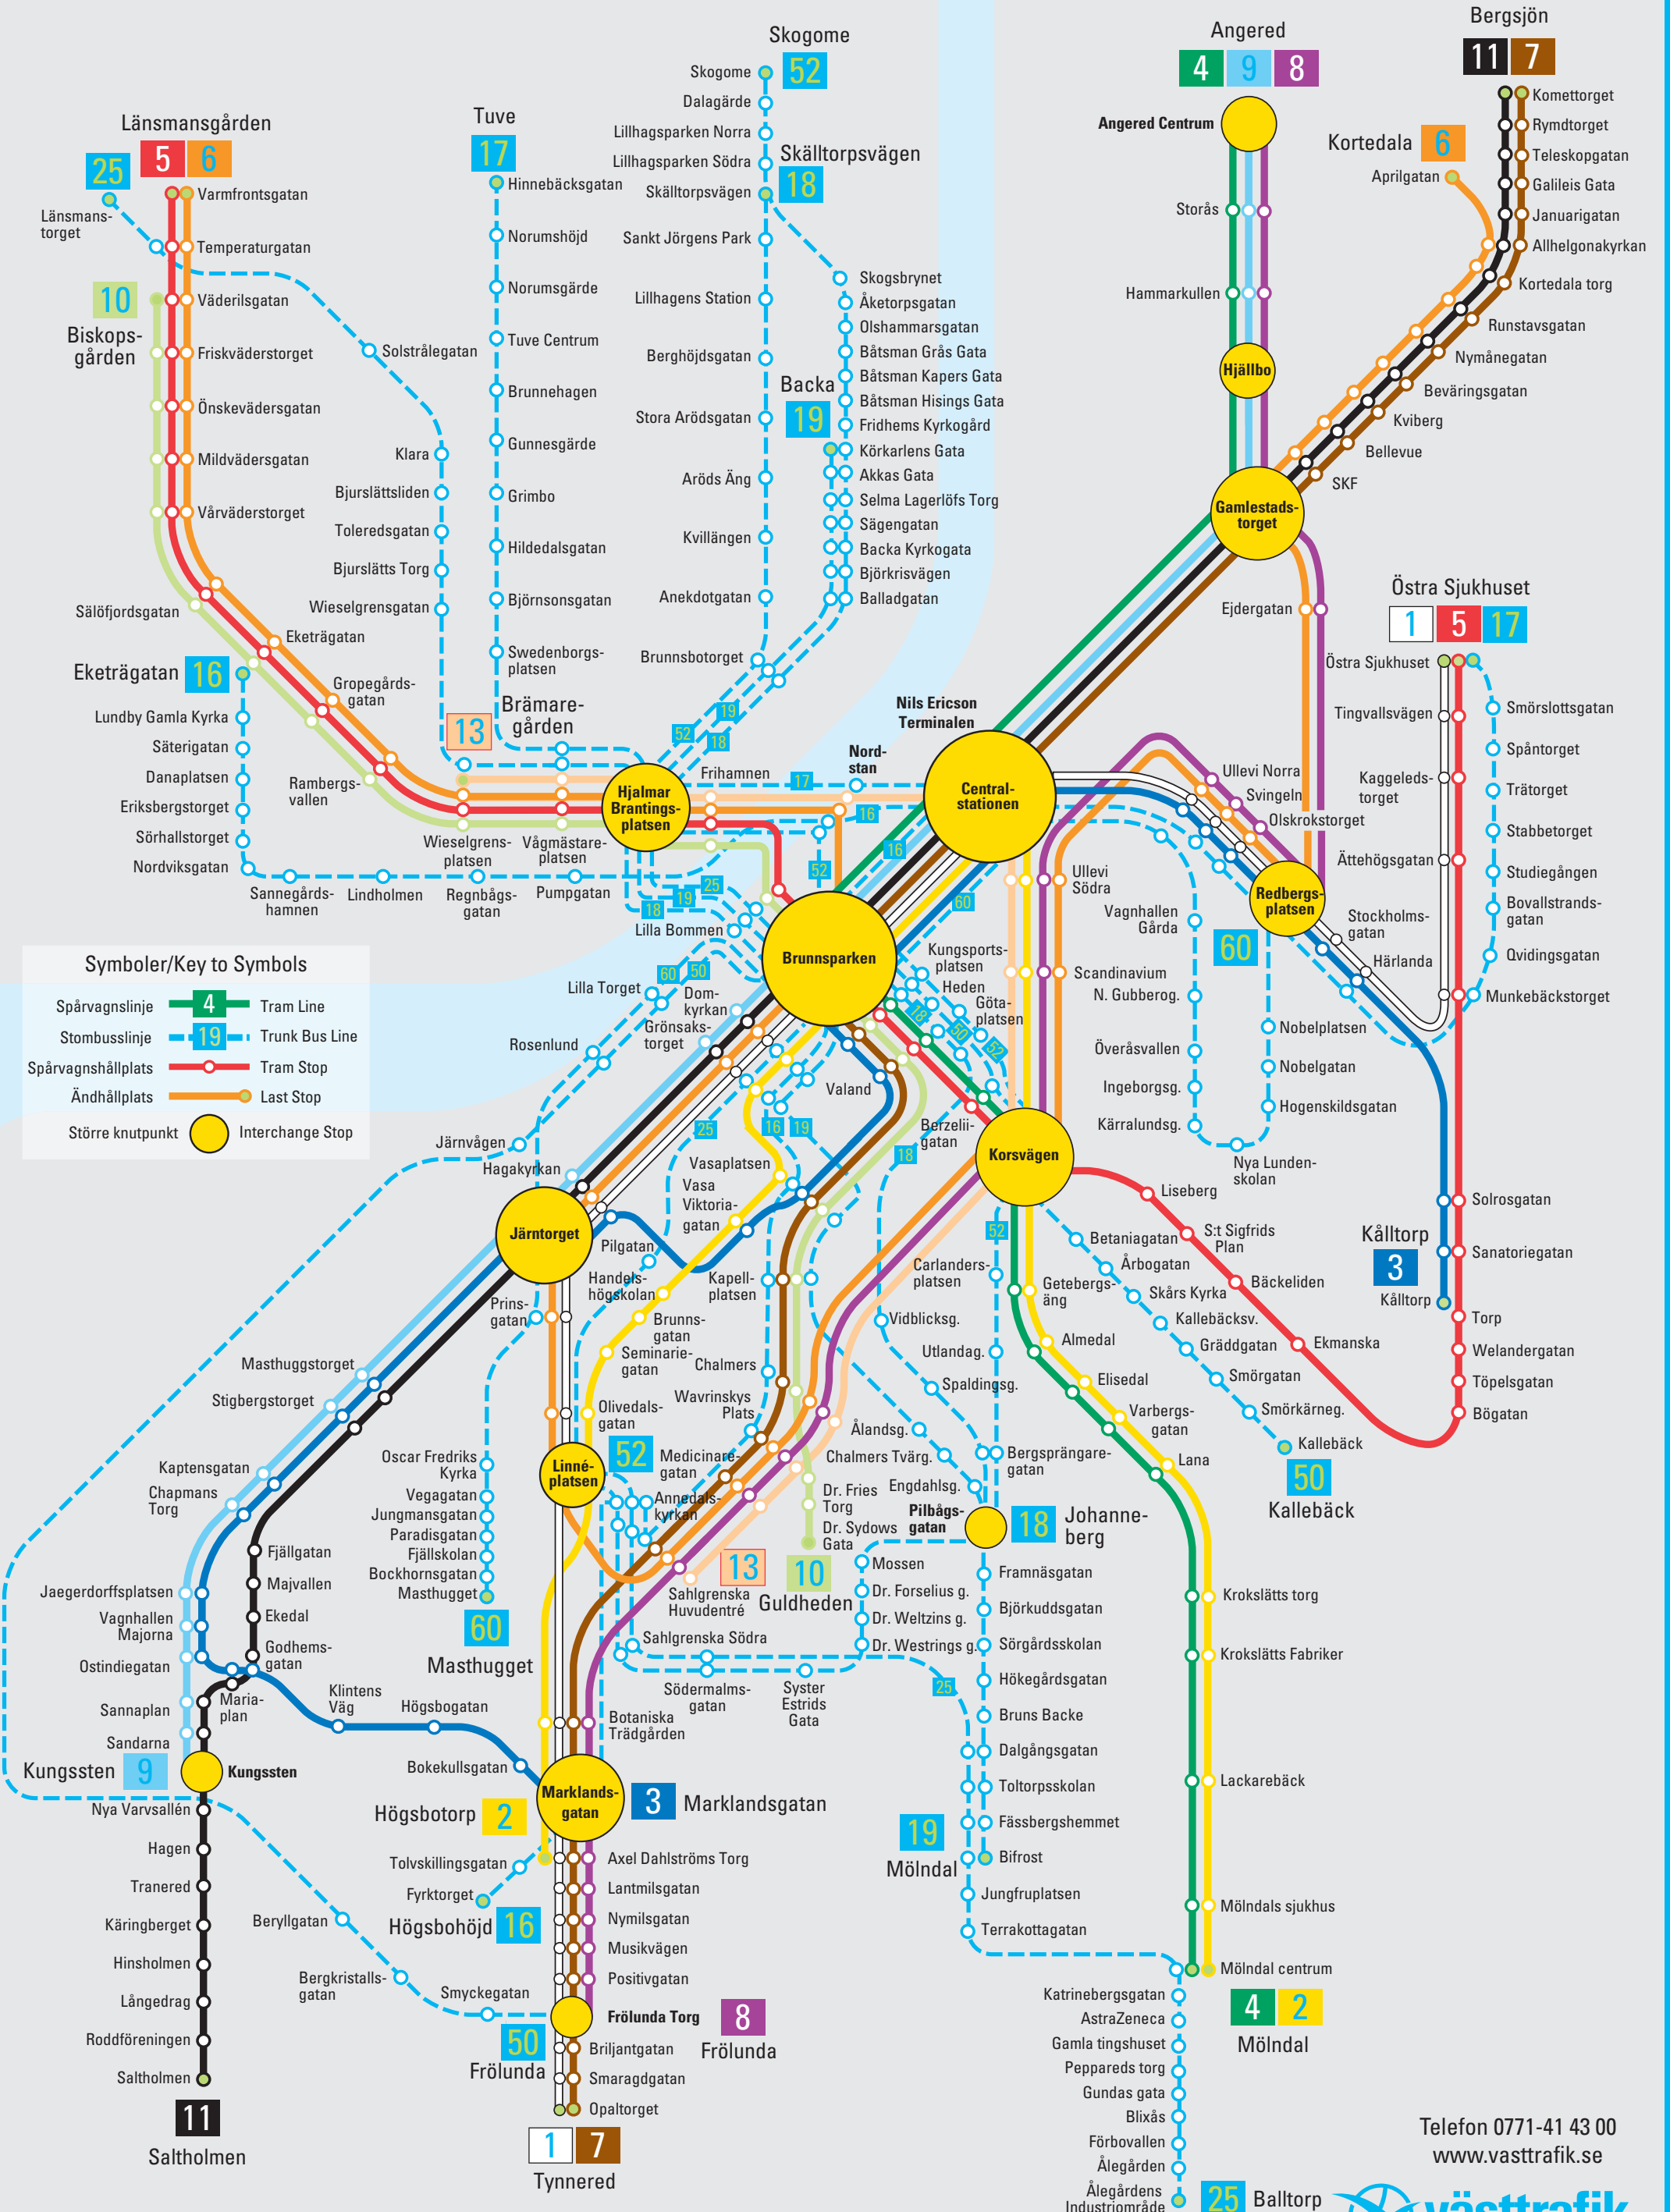

SPÅRVAGNS- OCH STOMBUSLINJER

TRAM AND TRUNK BUS LINES

Gäller från 9/12-2012

Telefon 0771-41 43 00
www.vasttrafik.se