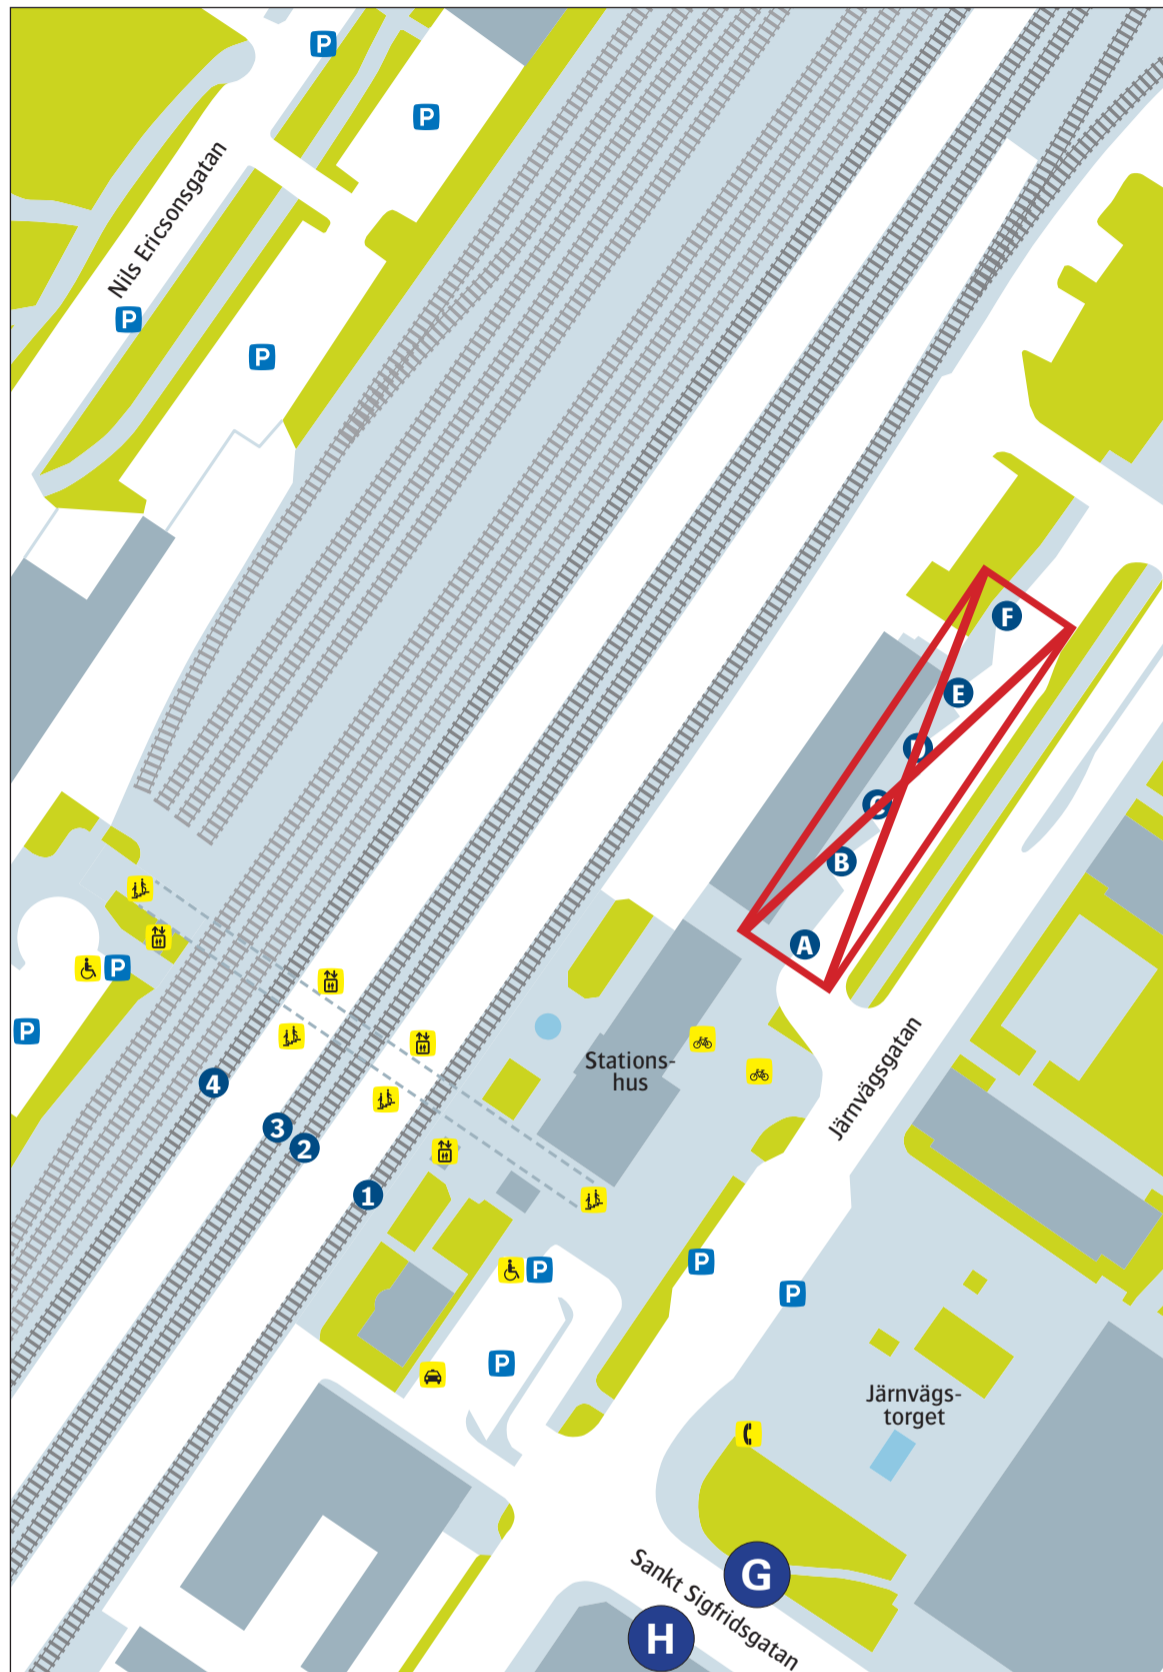

SÅ HÄR GÅR BUSSARNA FRÅN Falköpings Resecentrum

FR. O M 19 APRIL OCH TILLS VIDARE

- G**
- 1** Sjukhuset
 - 2** Bestorp
 - 2** **EXPRESS** Vara-Trollhättan
 - 4** **RONDEN** Skövde Kärnsjukhuset
 - 203** Skara
 - 300** Skövde
 - 310** Skövde via Borgunda
 - 312** Floby
 - 313** Varnhem
 - 314** Vilske-Kleva via Odensberg

- H**
- 1** Centrum via Ållebergsgymnasiet
 - 2** Centrum via Stadshuset
 - 207** Åsarp via Kinnarp
 - 302** Tidaholm
 - 311** Kättilstorp
 - 314** Ållebergsgymnasiet
 - 316** Kungslena
 - 900** Ulricehamn
 - Regionbussar mot Centrum

På grund av ombyggnad vid Resecentrum avgår samtliga linjer från läge G och H på Sankt Sigfridsgatan

Vissa linjer får ändrad körväg till följd av att Mössebergsgatan ej kan trafikeras delar av perioden.
Hållplatserna Pålhammarsgatan och Postterminalen trafikeras ej. Detta gäller hela ombyggnadsperioden