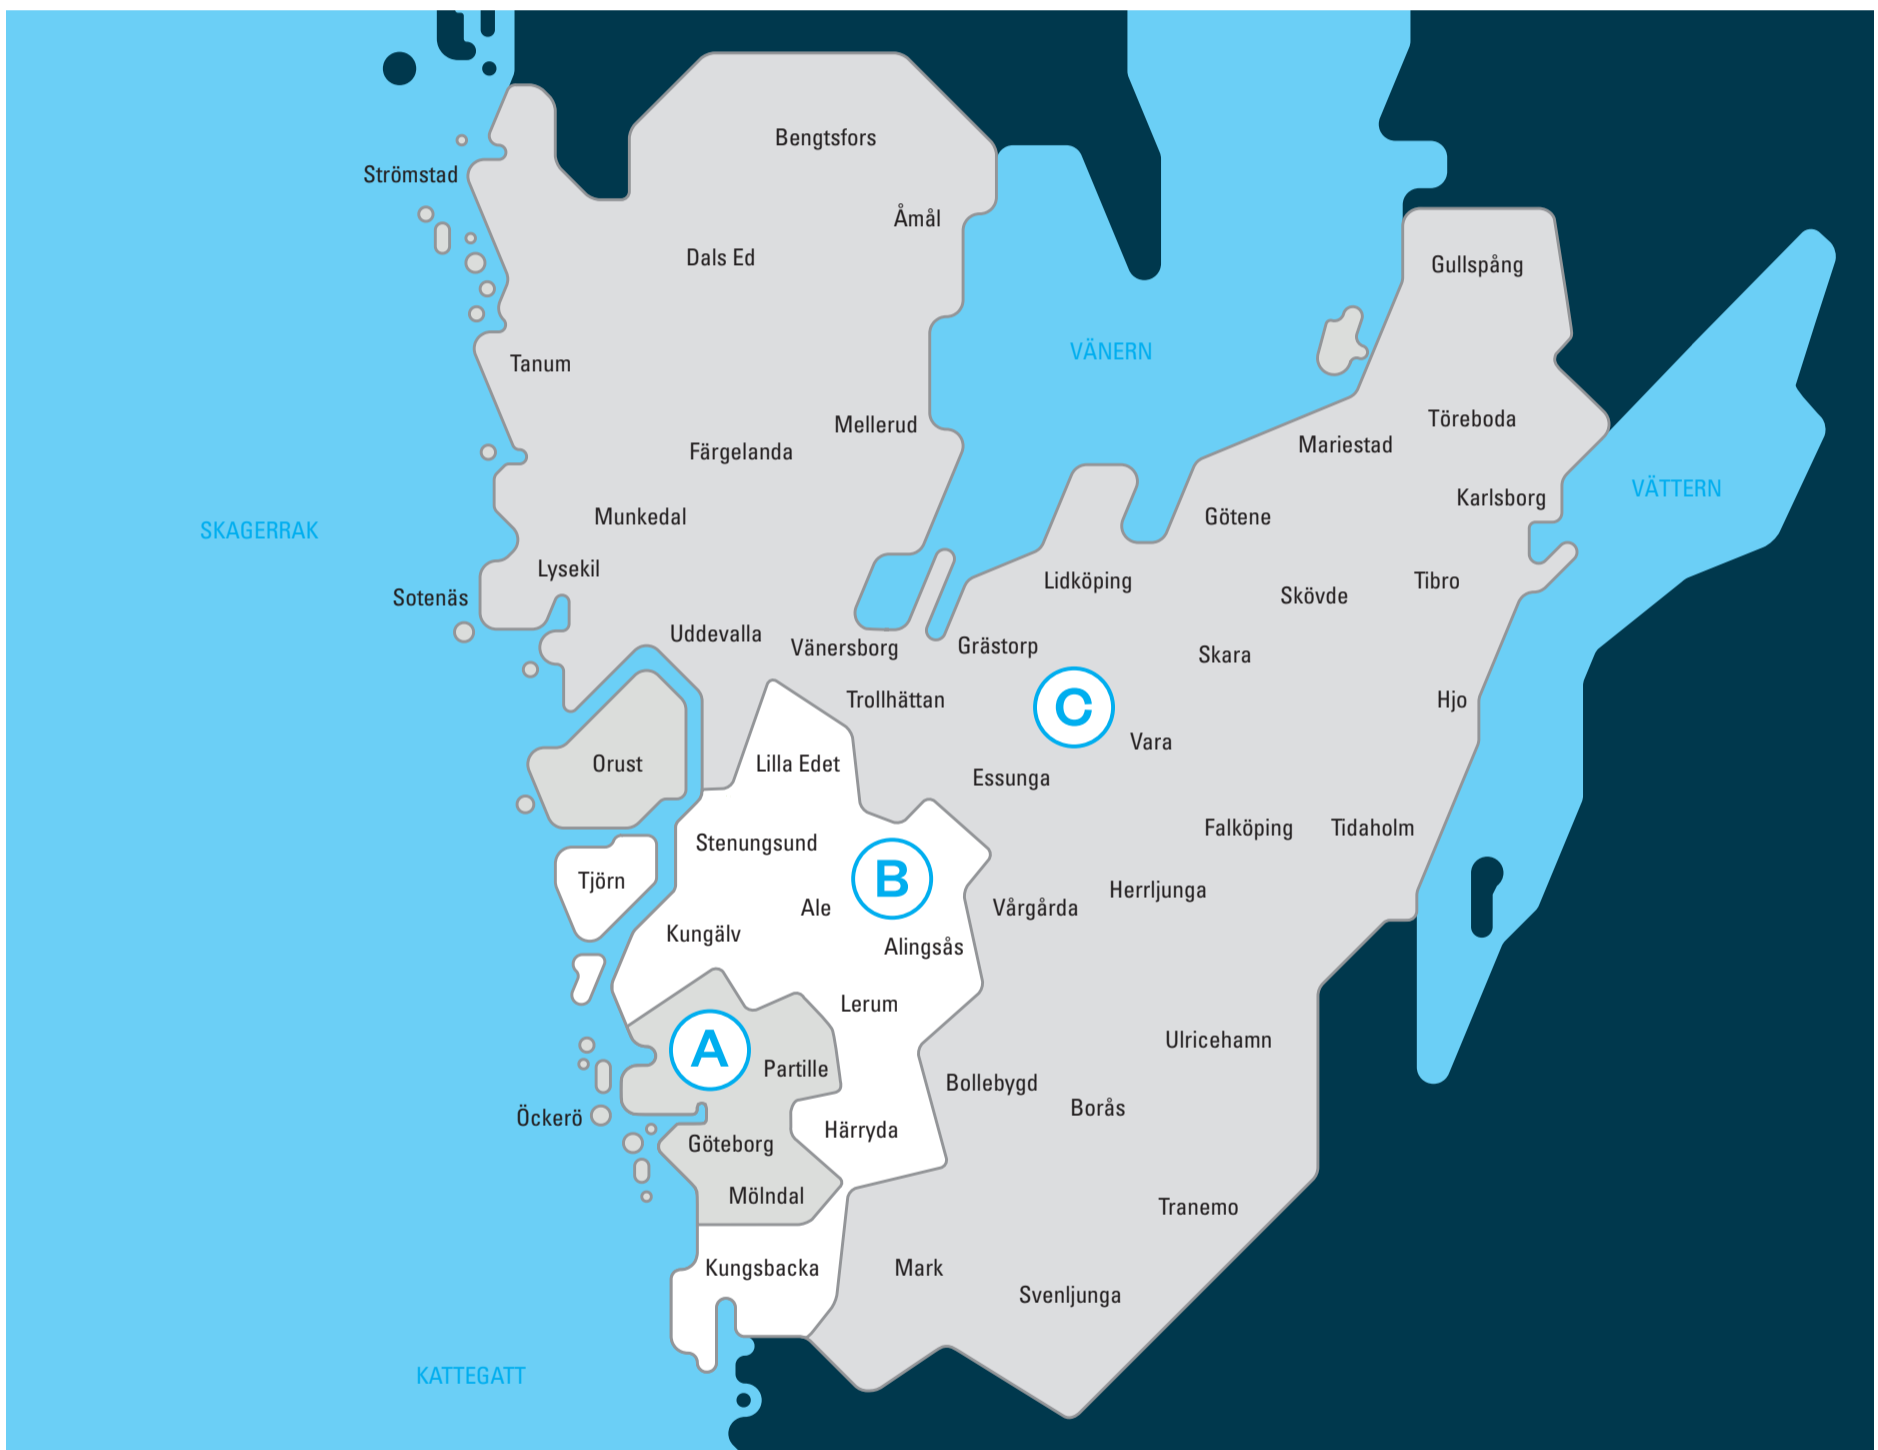

Ny zonindelning i Västra Götaland.

För att förenkla resandet i regionen ska 70 zoner slås ihop till tre. Med den nya zonindelningen kommer det bara finnas tre biljettyper: en zon, två zoner och tre zoner. Här ser du hur zonerna kommer att se ut.

Läs mer om hur resandet påverkas på vasttrafik.se/abc

A

Göteborg
Mölnadal
Partille
Öckerö

B

Ale
Alingsås
Härryda
Kungsbacka
Kungälv
Lerum
Lilla Edet
Stenungsund
Tjörn

C

Bengtsfors
Bollebygd
Borås
Dals Ed
Essunga
Falköping
Färgelanda
Grästorp
Gullspång
Götene

Herrljunga
Hjo
Karlsborg
Lidköping
Lysekil
Mariestad
Mark
Mellerud
Munkedal
Orust

Skara
Skövde
Sotenäs
Strömstad
Svenljunga
Tanum
Tibro
Tidaholm
Tranemo
Trollhättan

Töreboda
Uddevalla
Ulricehamn
Vara
Vänersborg
Vårgårda
Åmål