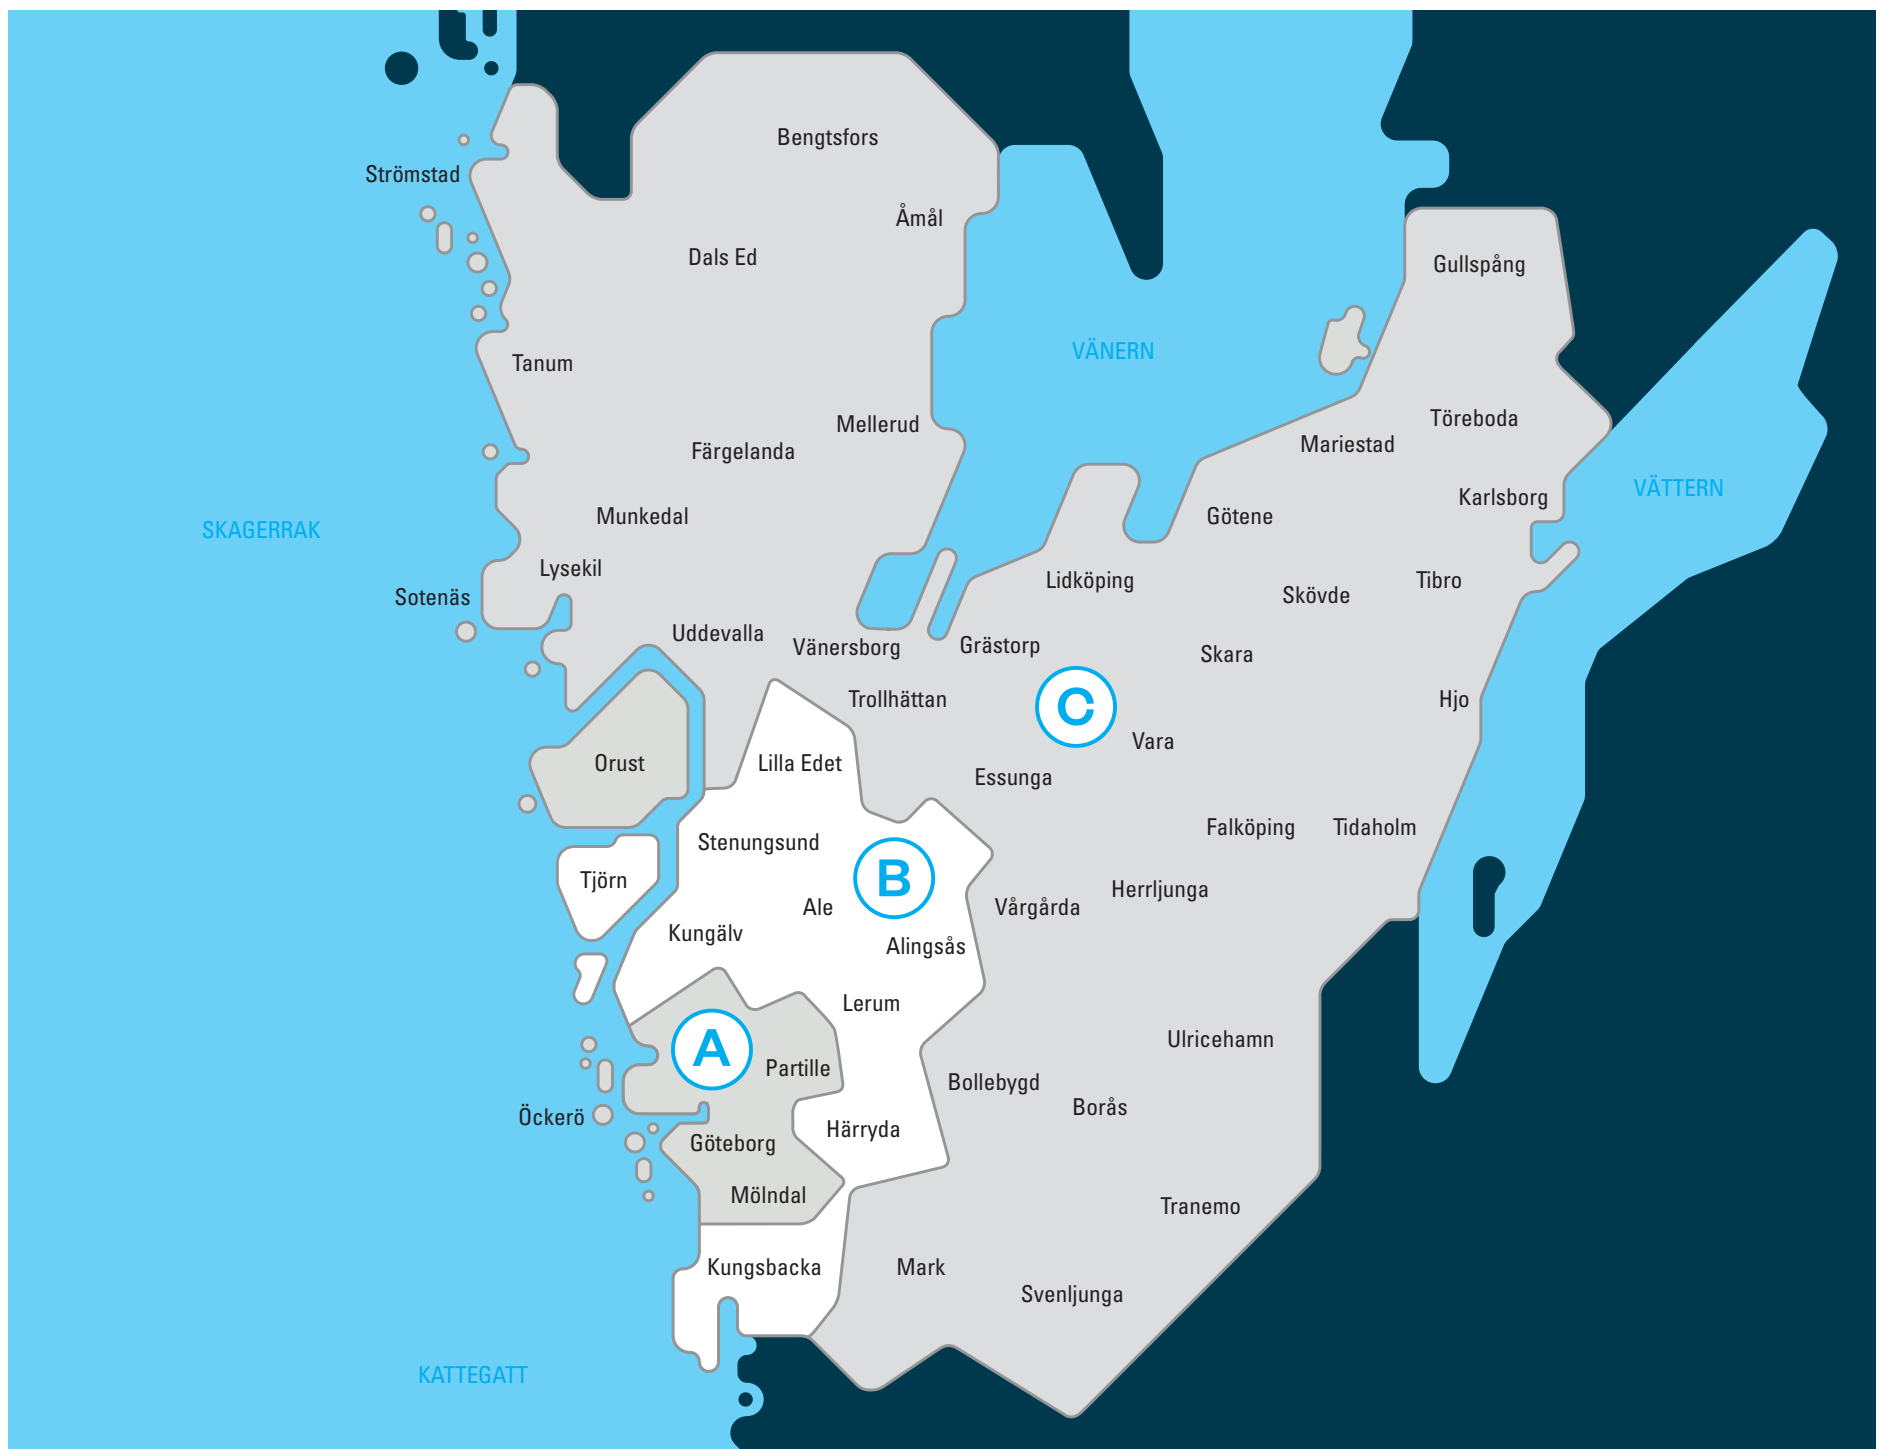

# Ny zonindelning i Västra Götaland.

För att förenkla resandet i regionen ska 70 zoner slås ihop till tre. Med den nya zonindelningen kommer det bara finnas tre biljettyper: en zon, två zoner och tre zoner. Här ser du hur zonerna kommer att se ut.

Läs mer om hur resandet påverkas på [vasttrafik.se/abc](http://vasttrafik.se/abc)

**A**

Göteborg  
Möndal  
Partille  
Öckerö

**B**

Ale  
Alingsås  
Härryda  
Kungsbacka  
Kungälv  
Lerum  
Lilla Edet  
Stenungsund  
Tjörn

**C**

Bengtsfors  
Bollebygd  
Borås  
Dals Ed  
Essunga  
Falköping  
Färgelanda  
Grästorp  
Gullspång  
Götene

Herrljunga  
Hjo  
Karlsborg  
Lidköping  
Lysekil  
Mariestad  
Mark  
Mellerud  
Munkedal  
Orust

Skara  
Skövde  
Sotenäs  
Strömstad  
Svenljunga  
Tanum  
Tibro  
Tidaholm  
Tranemo  
Trollhättan

Töreboda  
Uddevalla  
Ulricehamn  
Vara  
Vänersborg  
Vårgårda  
Åmål