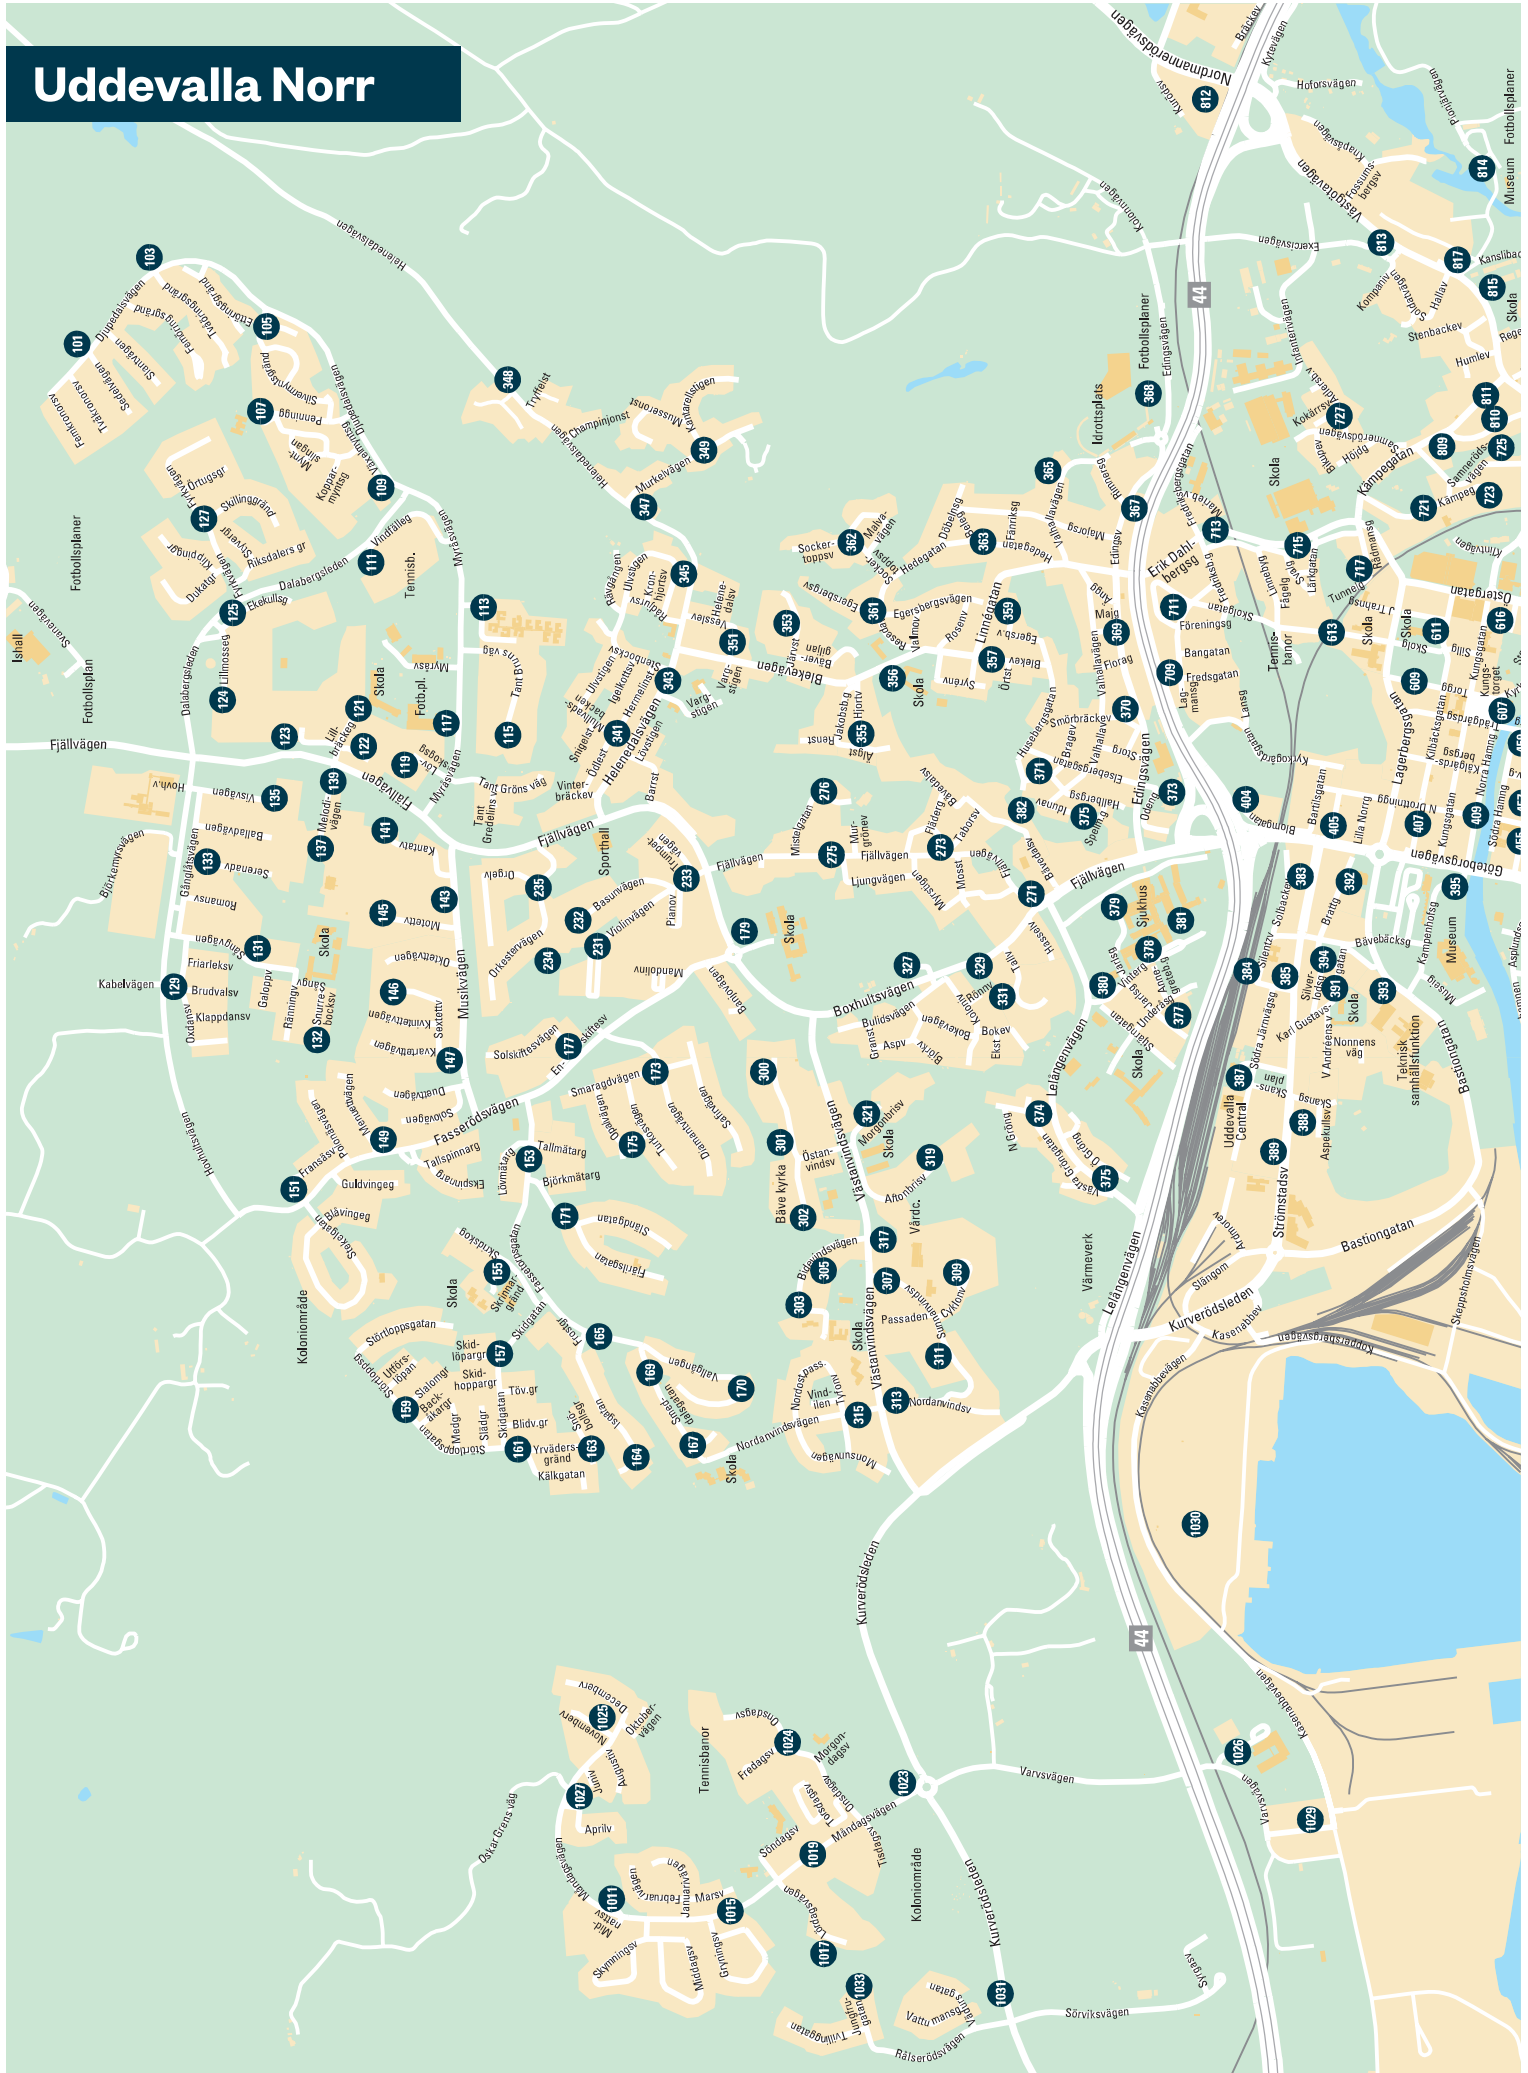

# Uddevalla Norr

# Uddevalla Söder

# Herrestad/Torp