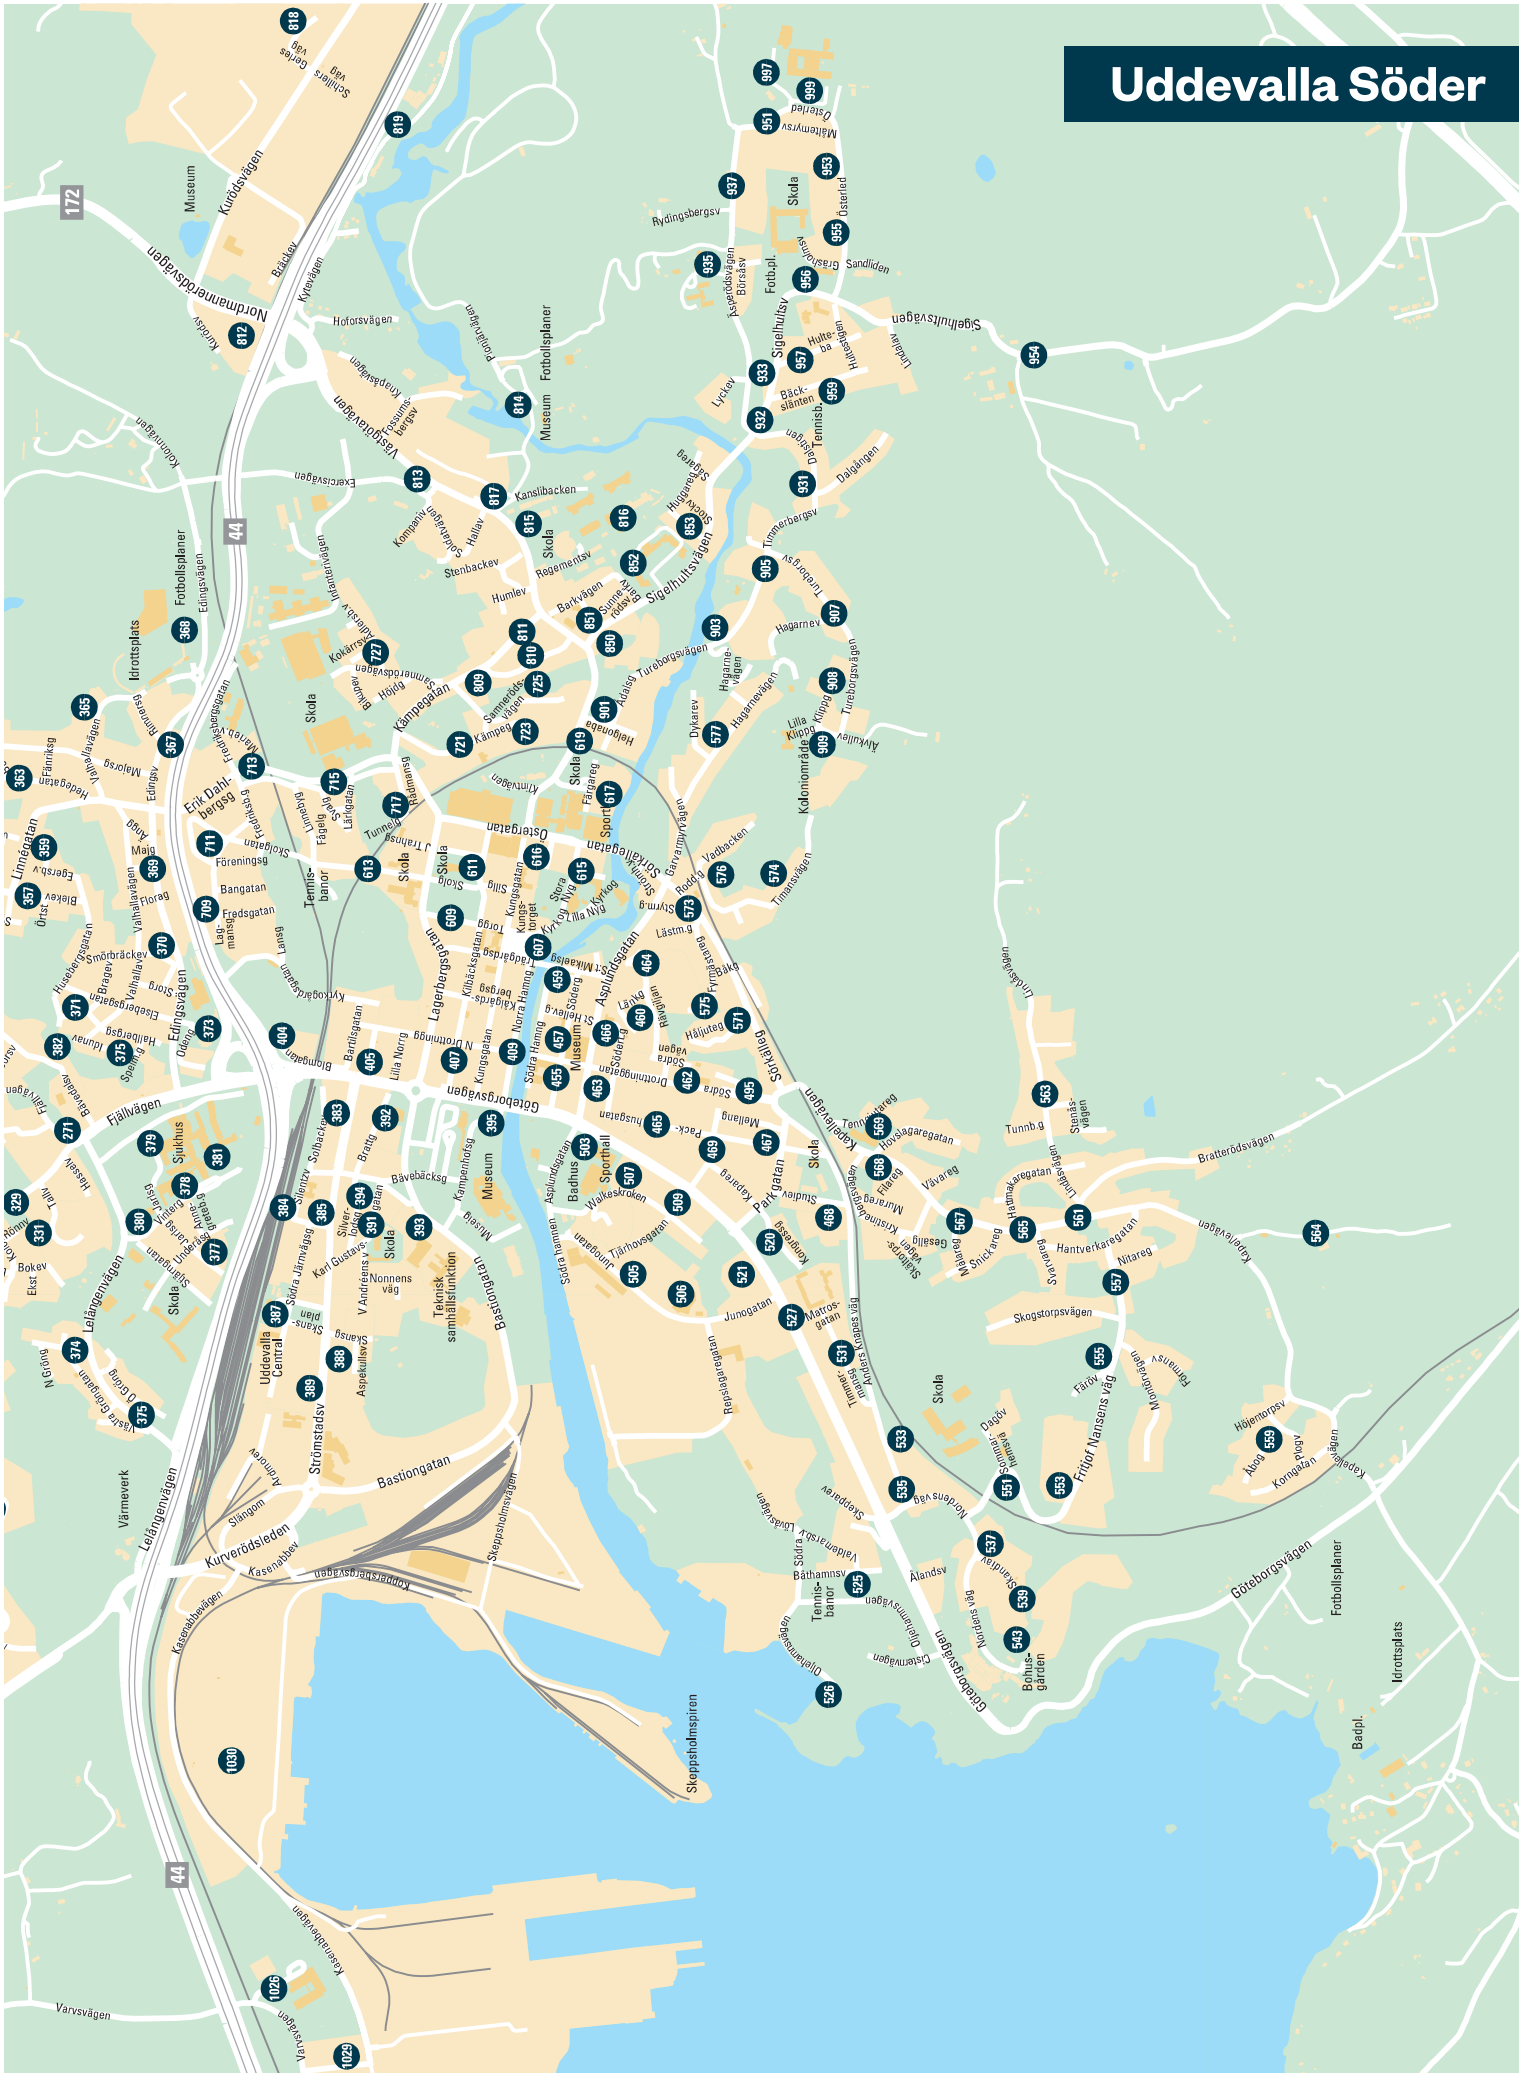

# Uddevalla Norr

# Uddevalla Söder

# Herrestad/Torp