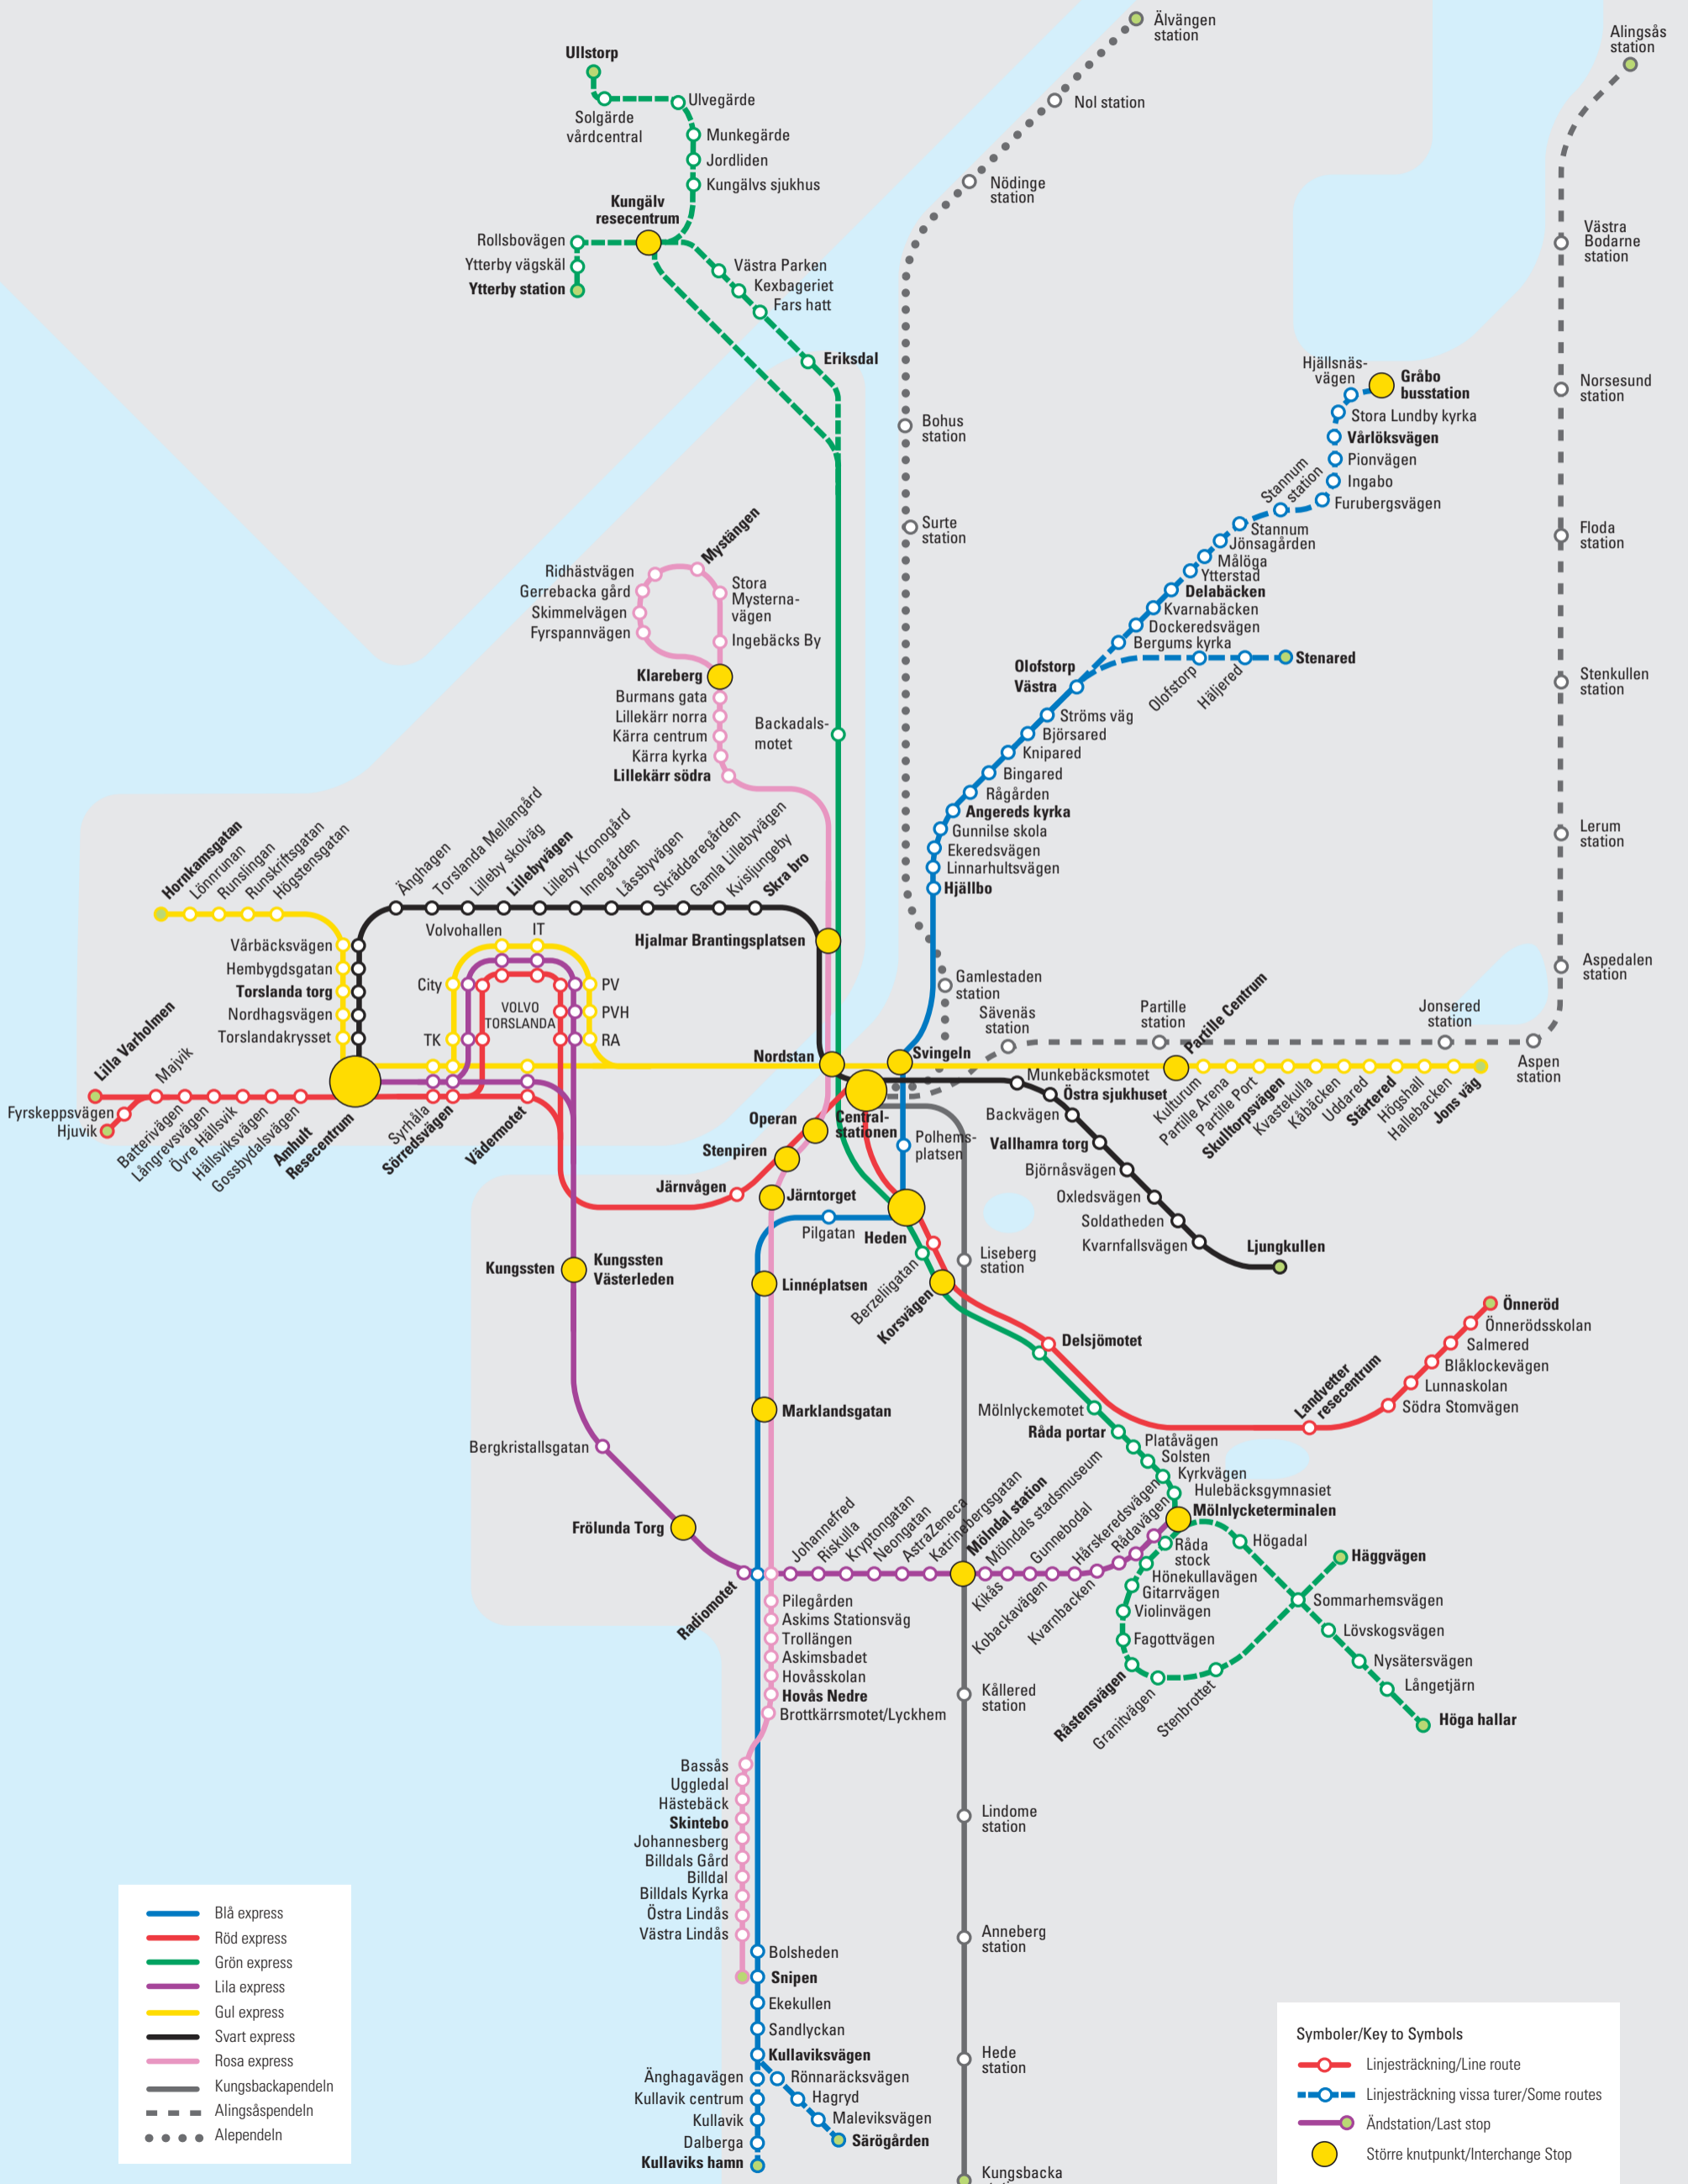

Expressbussar och pendeltåg

BUSES AND COMMUTER TRAINS

0771-41 43 00
vasttrafik.se

- Blå express
- Röd express
- Grön express
- Lila express
- Gul express
- Svart express
- Rosa express
- Kungsbackapendeln
- - - Alingsås pendeln
- Alependeln

- Symboler/Key to Symbols**
- Linjesträckning/Line route
 - Linjesträckning vissa turer/Some routes
 - Ändstation/Last stop
 - Större knutpunkt/Interchange Stop