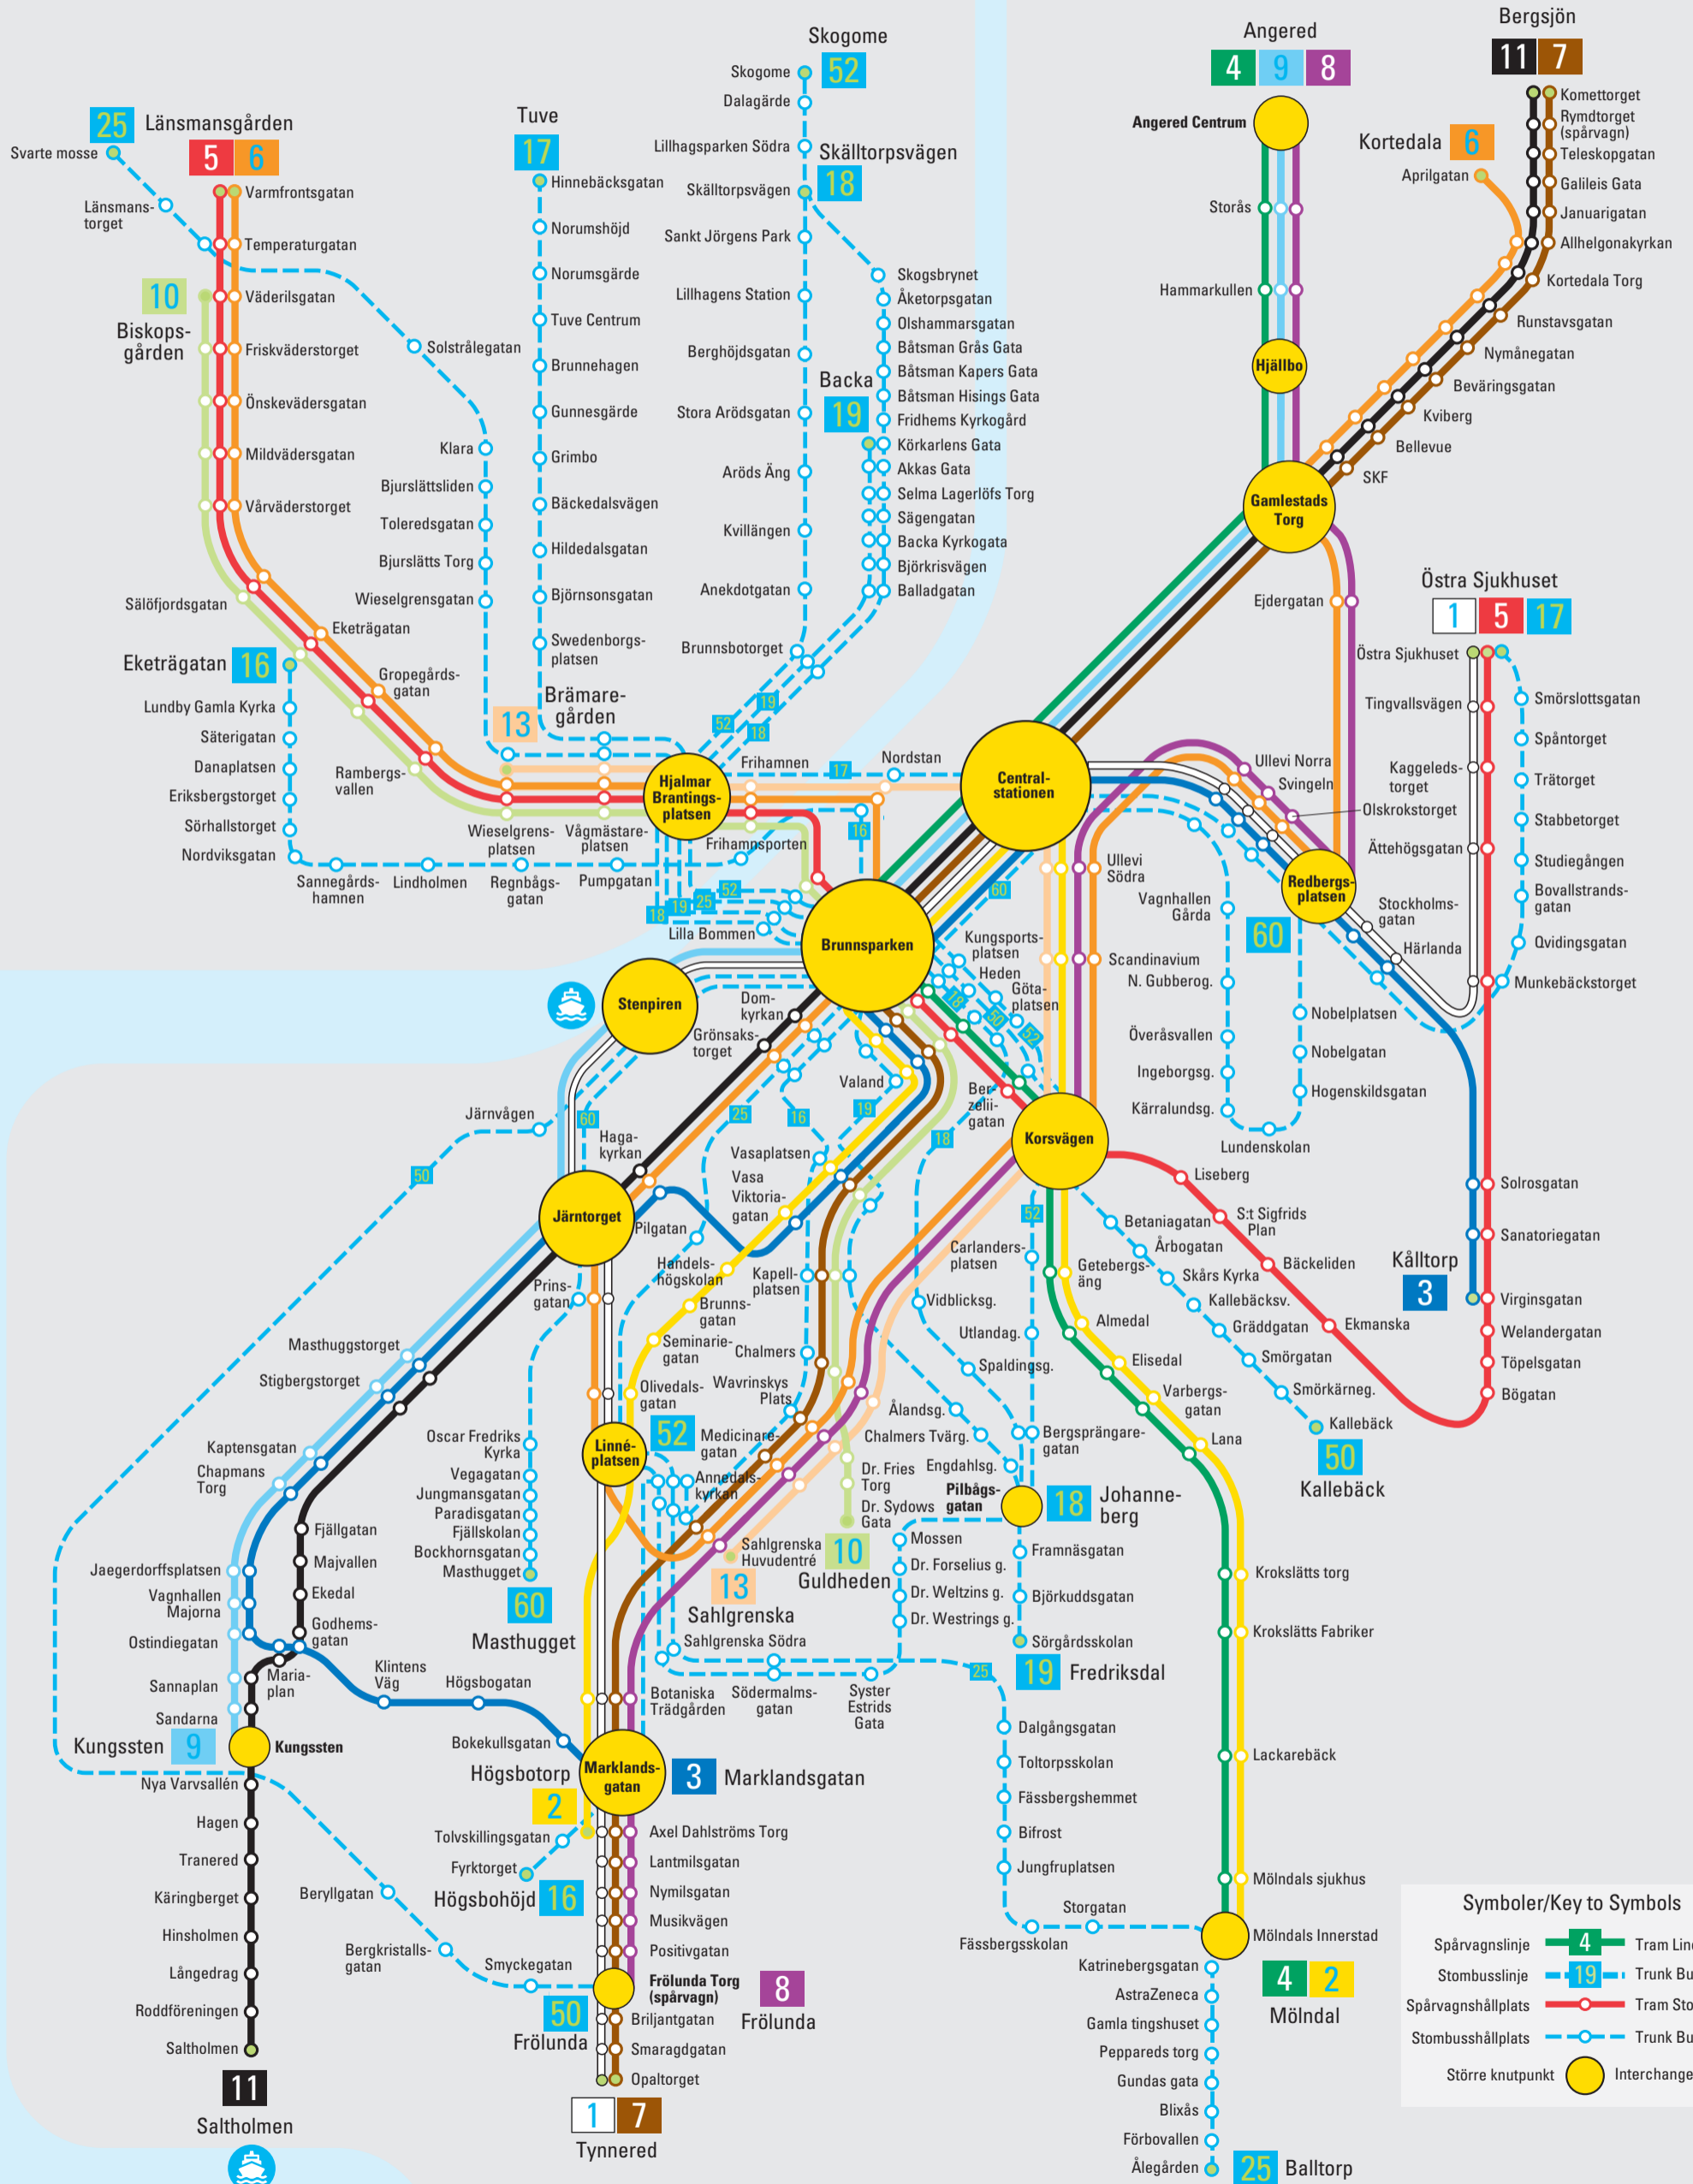

# Spårvagns- och stombusstrafik

TRAM AND TRUNK BUS LINES

0771-41 43 00  
vasttrafik.se

**Symboler/Key to Symbols**

- Spårvagnslinje Tram Line
- Stombusslinje Trunk Bus Line
- Spårvagnshållplats Tram Stop
- Stombuss hållplats Trunk Bus Stop
- Större knutpunkt Interchange Stop