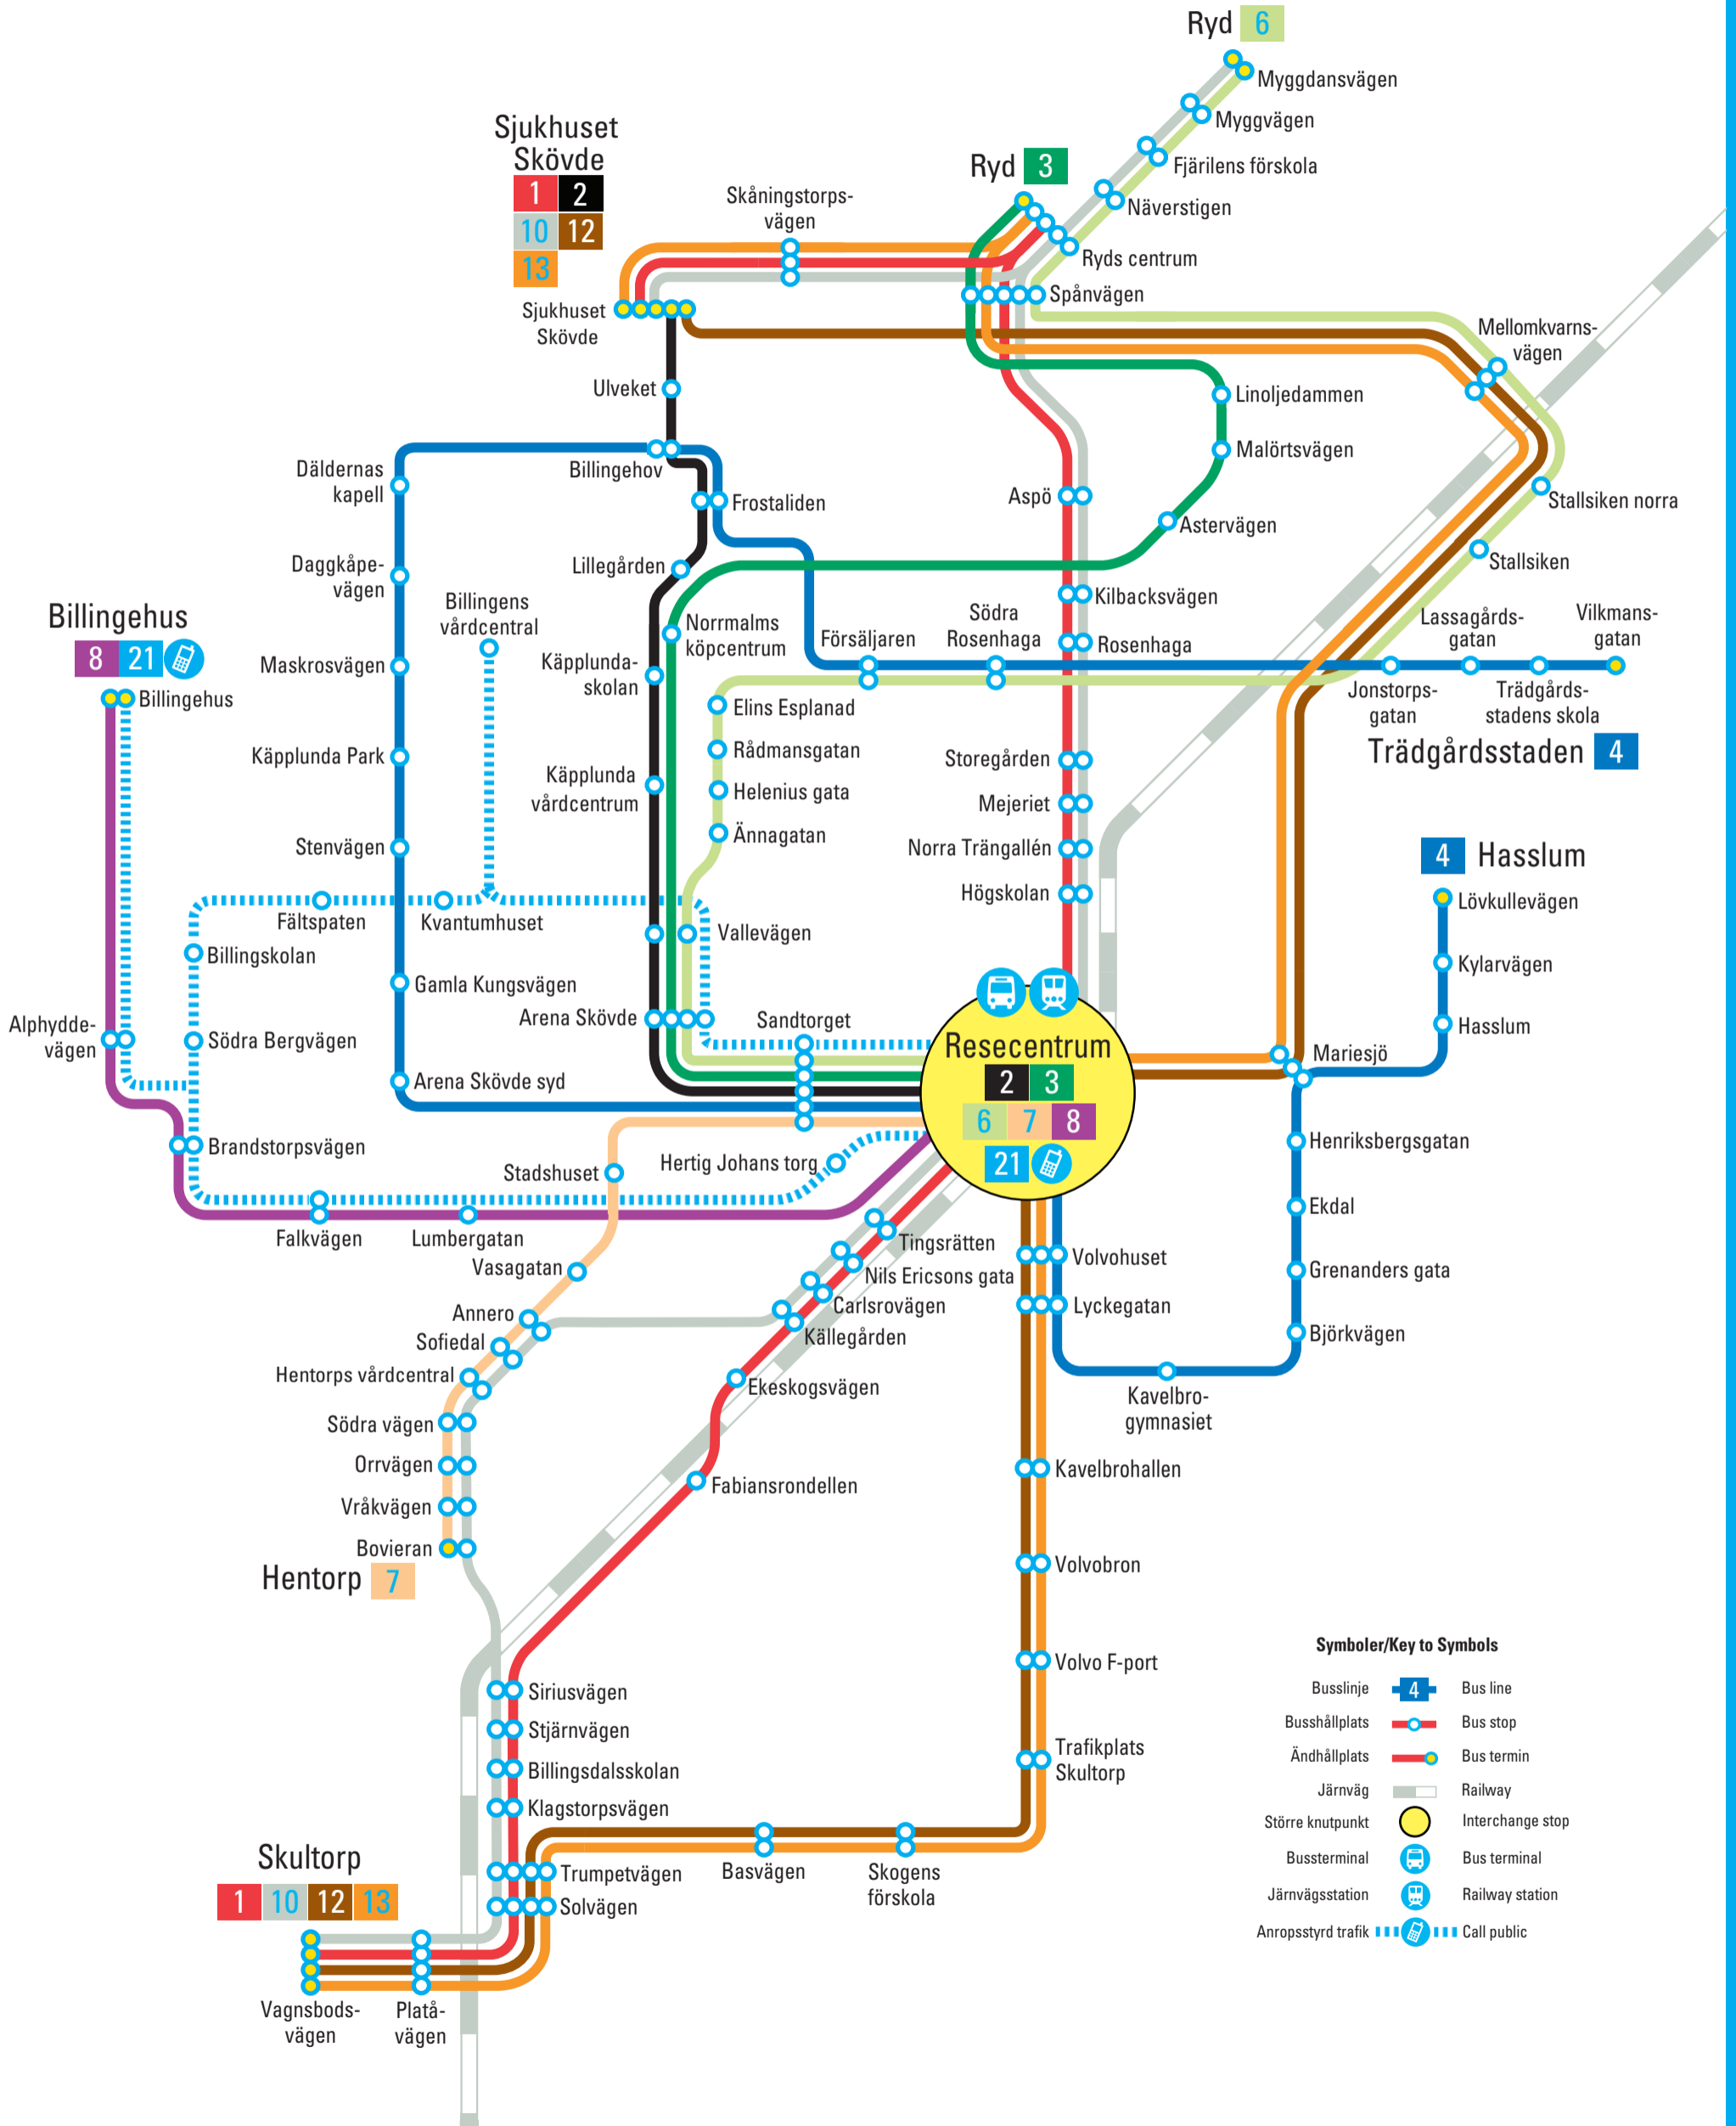

Skövde stadstrafik

BUS LINES IN SKÖVDE

Symboler/Key to Symbols

Busslinje		Bus line
Busshållplats		Bus stop
Ändhållplats		Bus termin
Järnväg		Railway
Större knutpunkt		Interchange stop
Bussterminal		Bus terminal
Järnvägsstation		Railway station
Anropsstyrd trafik		Call public