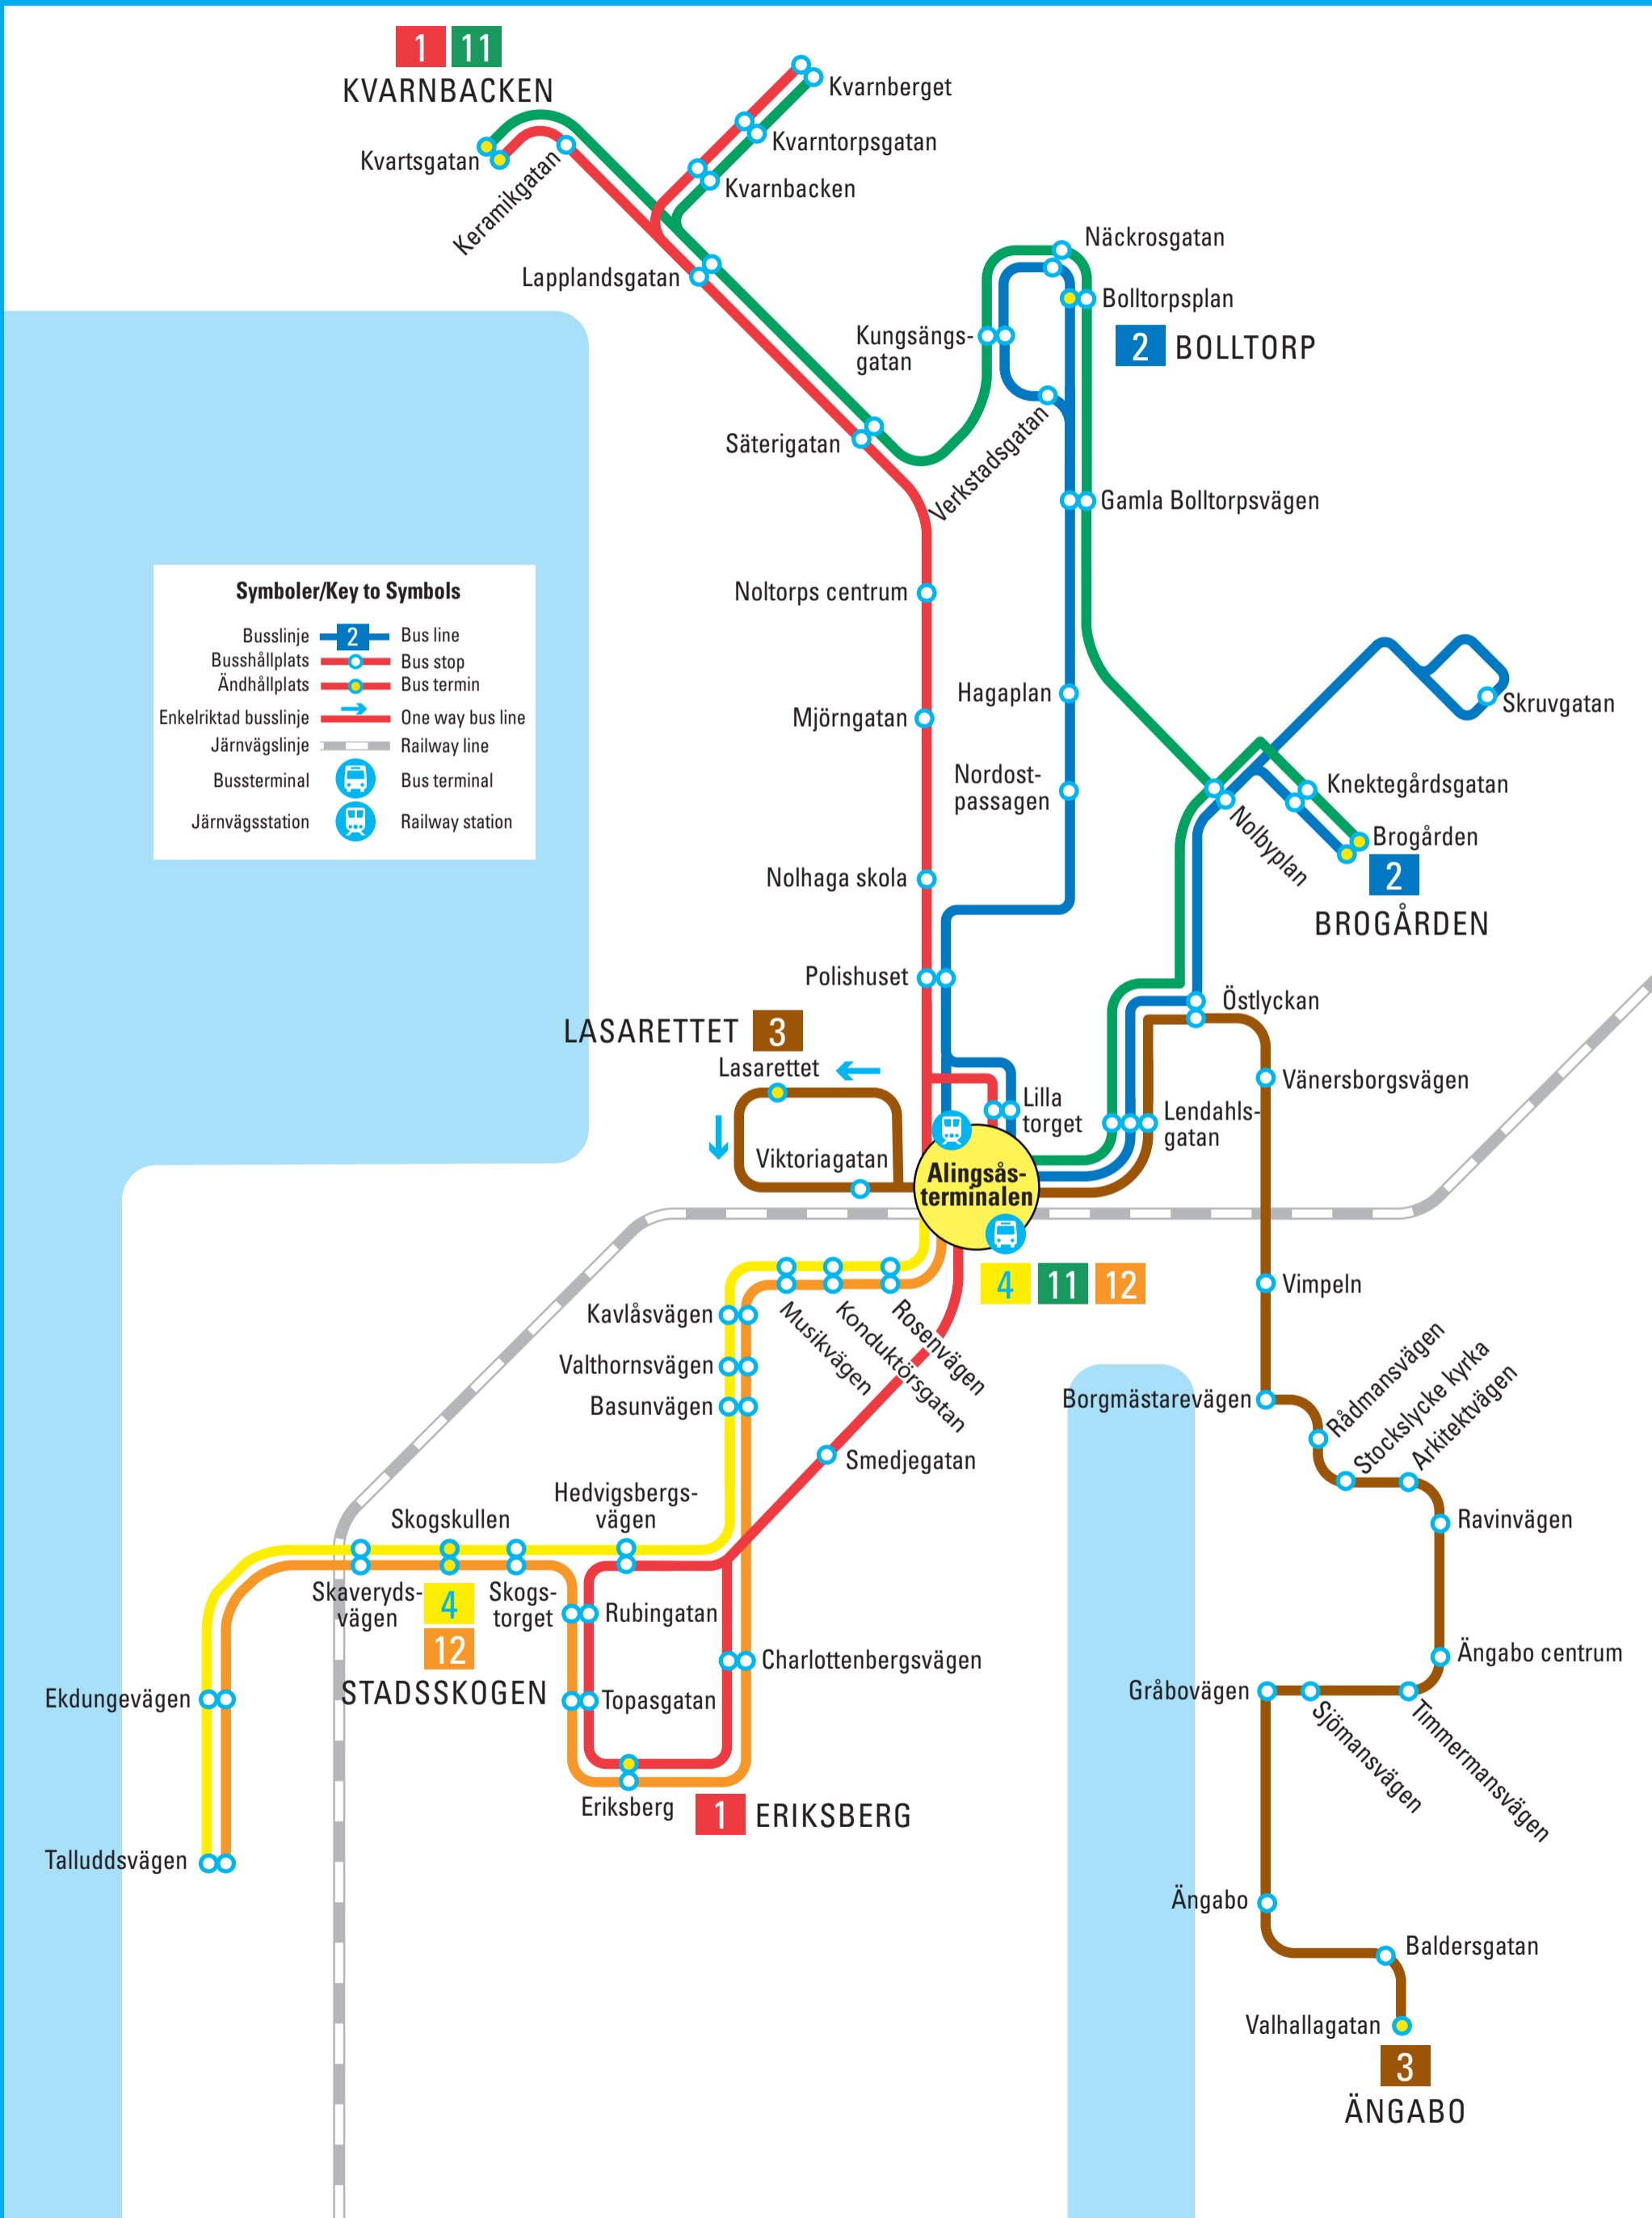

Alingsås stadstrafik

BUS LINES IN ALINGSÅS

0771-41 43 00
vasttrafik.se

Symboler/Key to Symbols	
Buslinje	2 Bus line
Busshållplats	Bus stop
Ändhållplats	Bus termin
Enkelriktad busslinje	One way bus line
Järnvägslinje	Railway line
Bussterminal	Bus terminal
Järnvägsstation	Railway station

VÄSTRA GÖTALANDSREGIONEN

GÄLLER FRÅN 2019-12-15