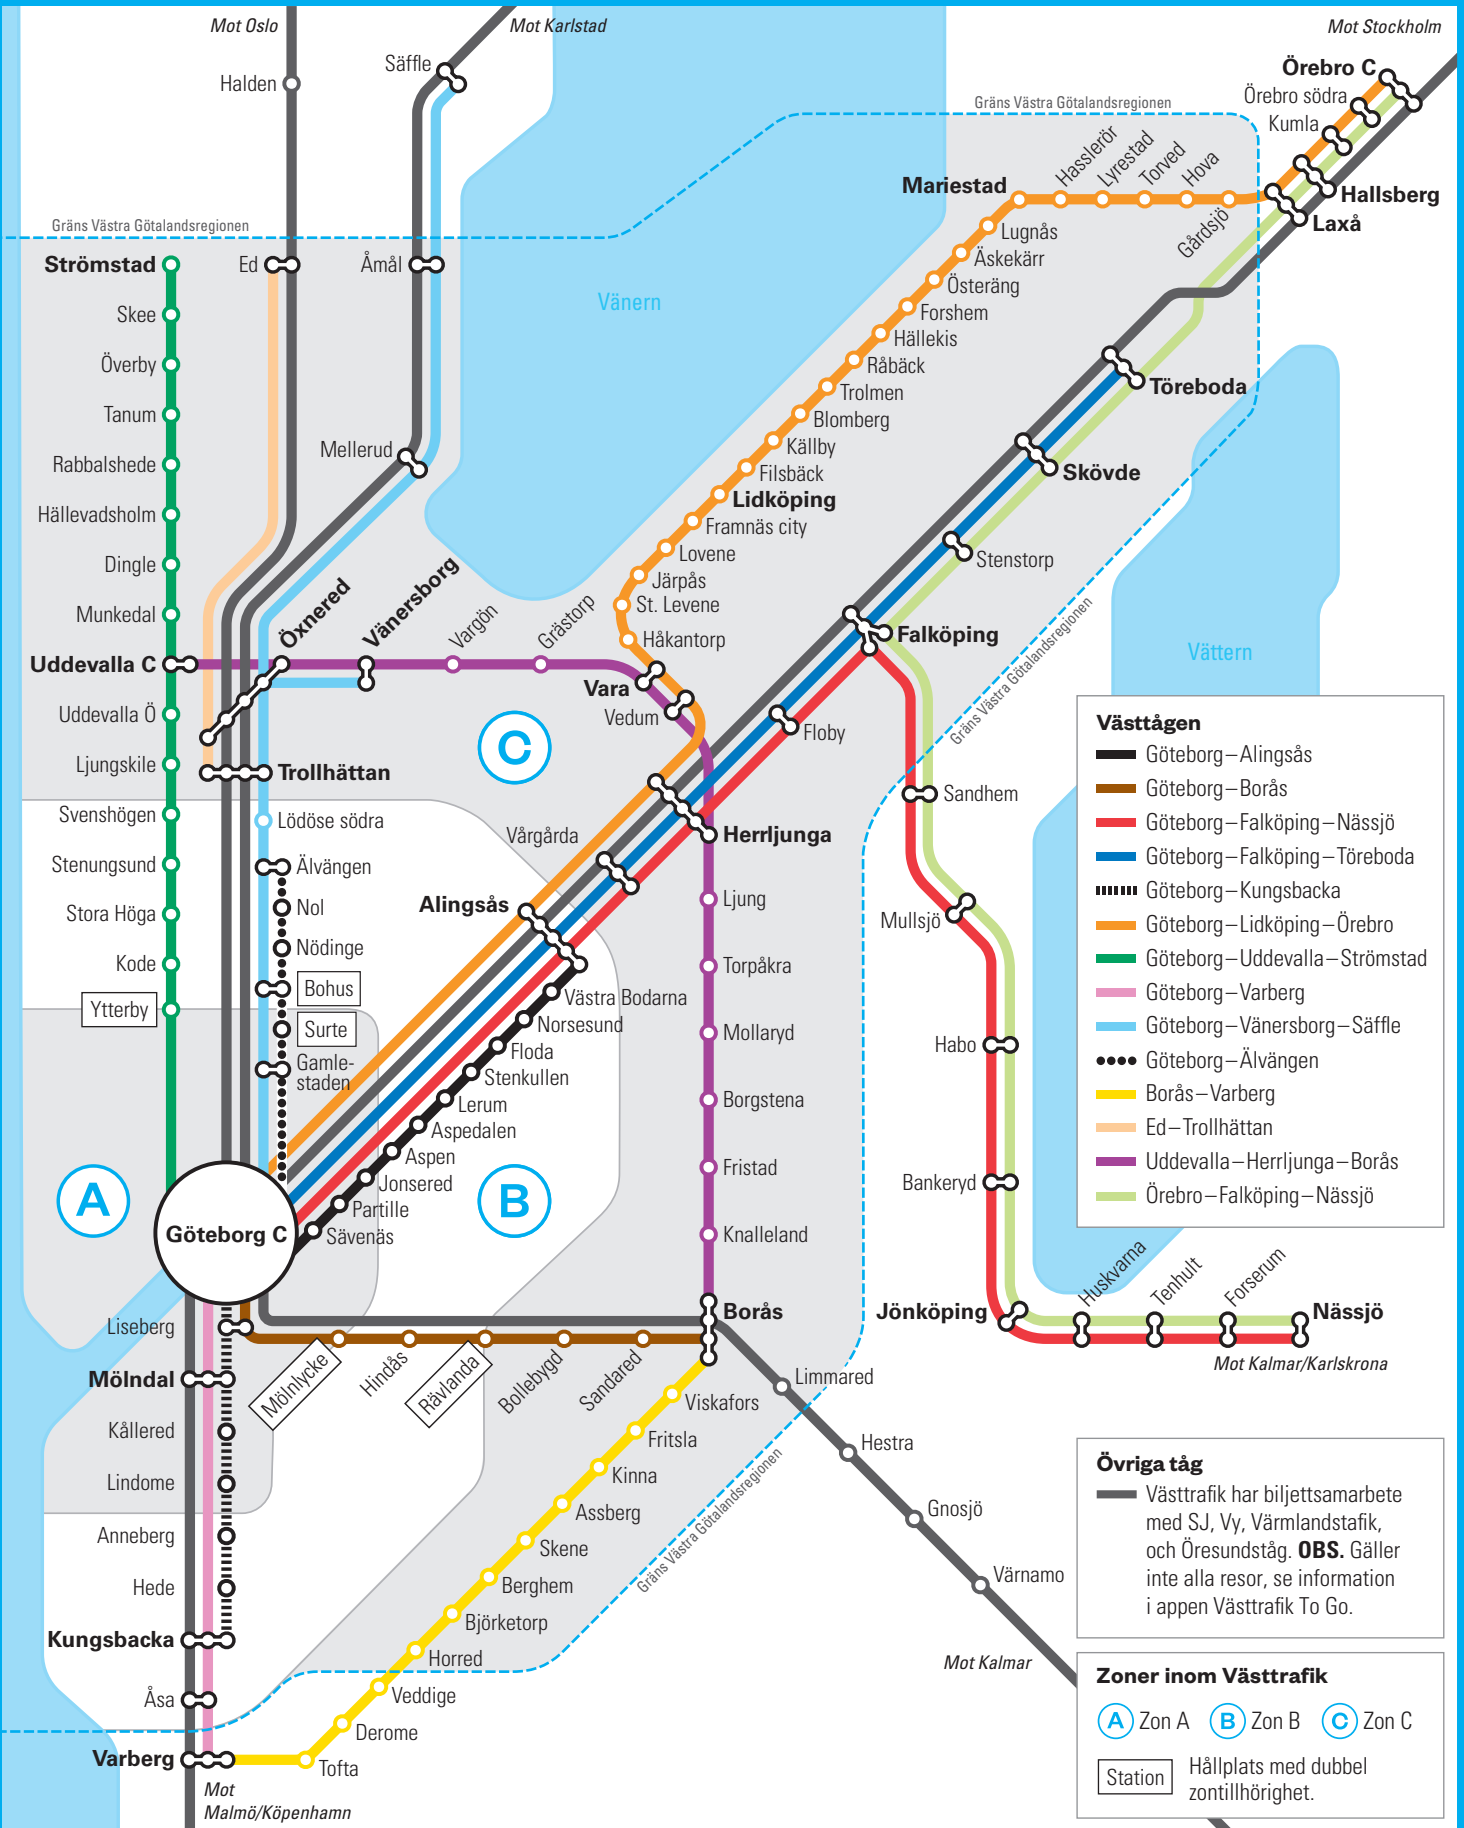

Tågen i västra Sverige

TRAINS IN WESTERN SWEDEN

GRÄNS VÄSTRA GÖTALANDSREGIONEN

GÄLLER FRÅN 2024-03-05

0771-4143 00 vasttrafik.se

Sök din resa i Västtrafik To Go