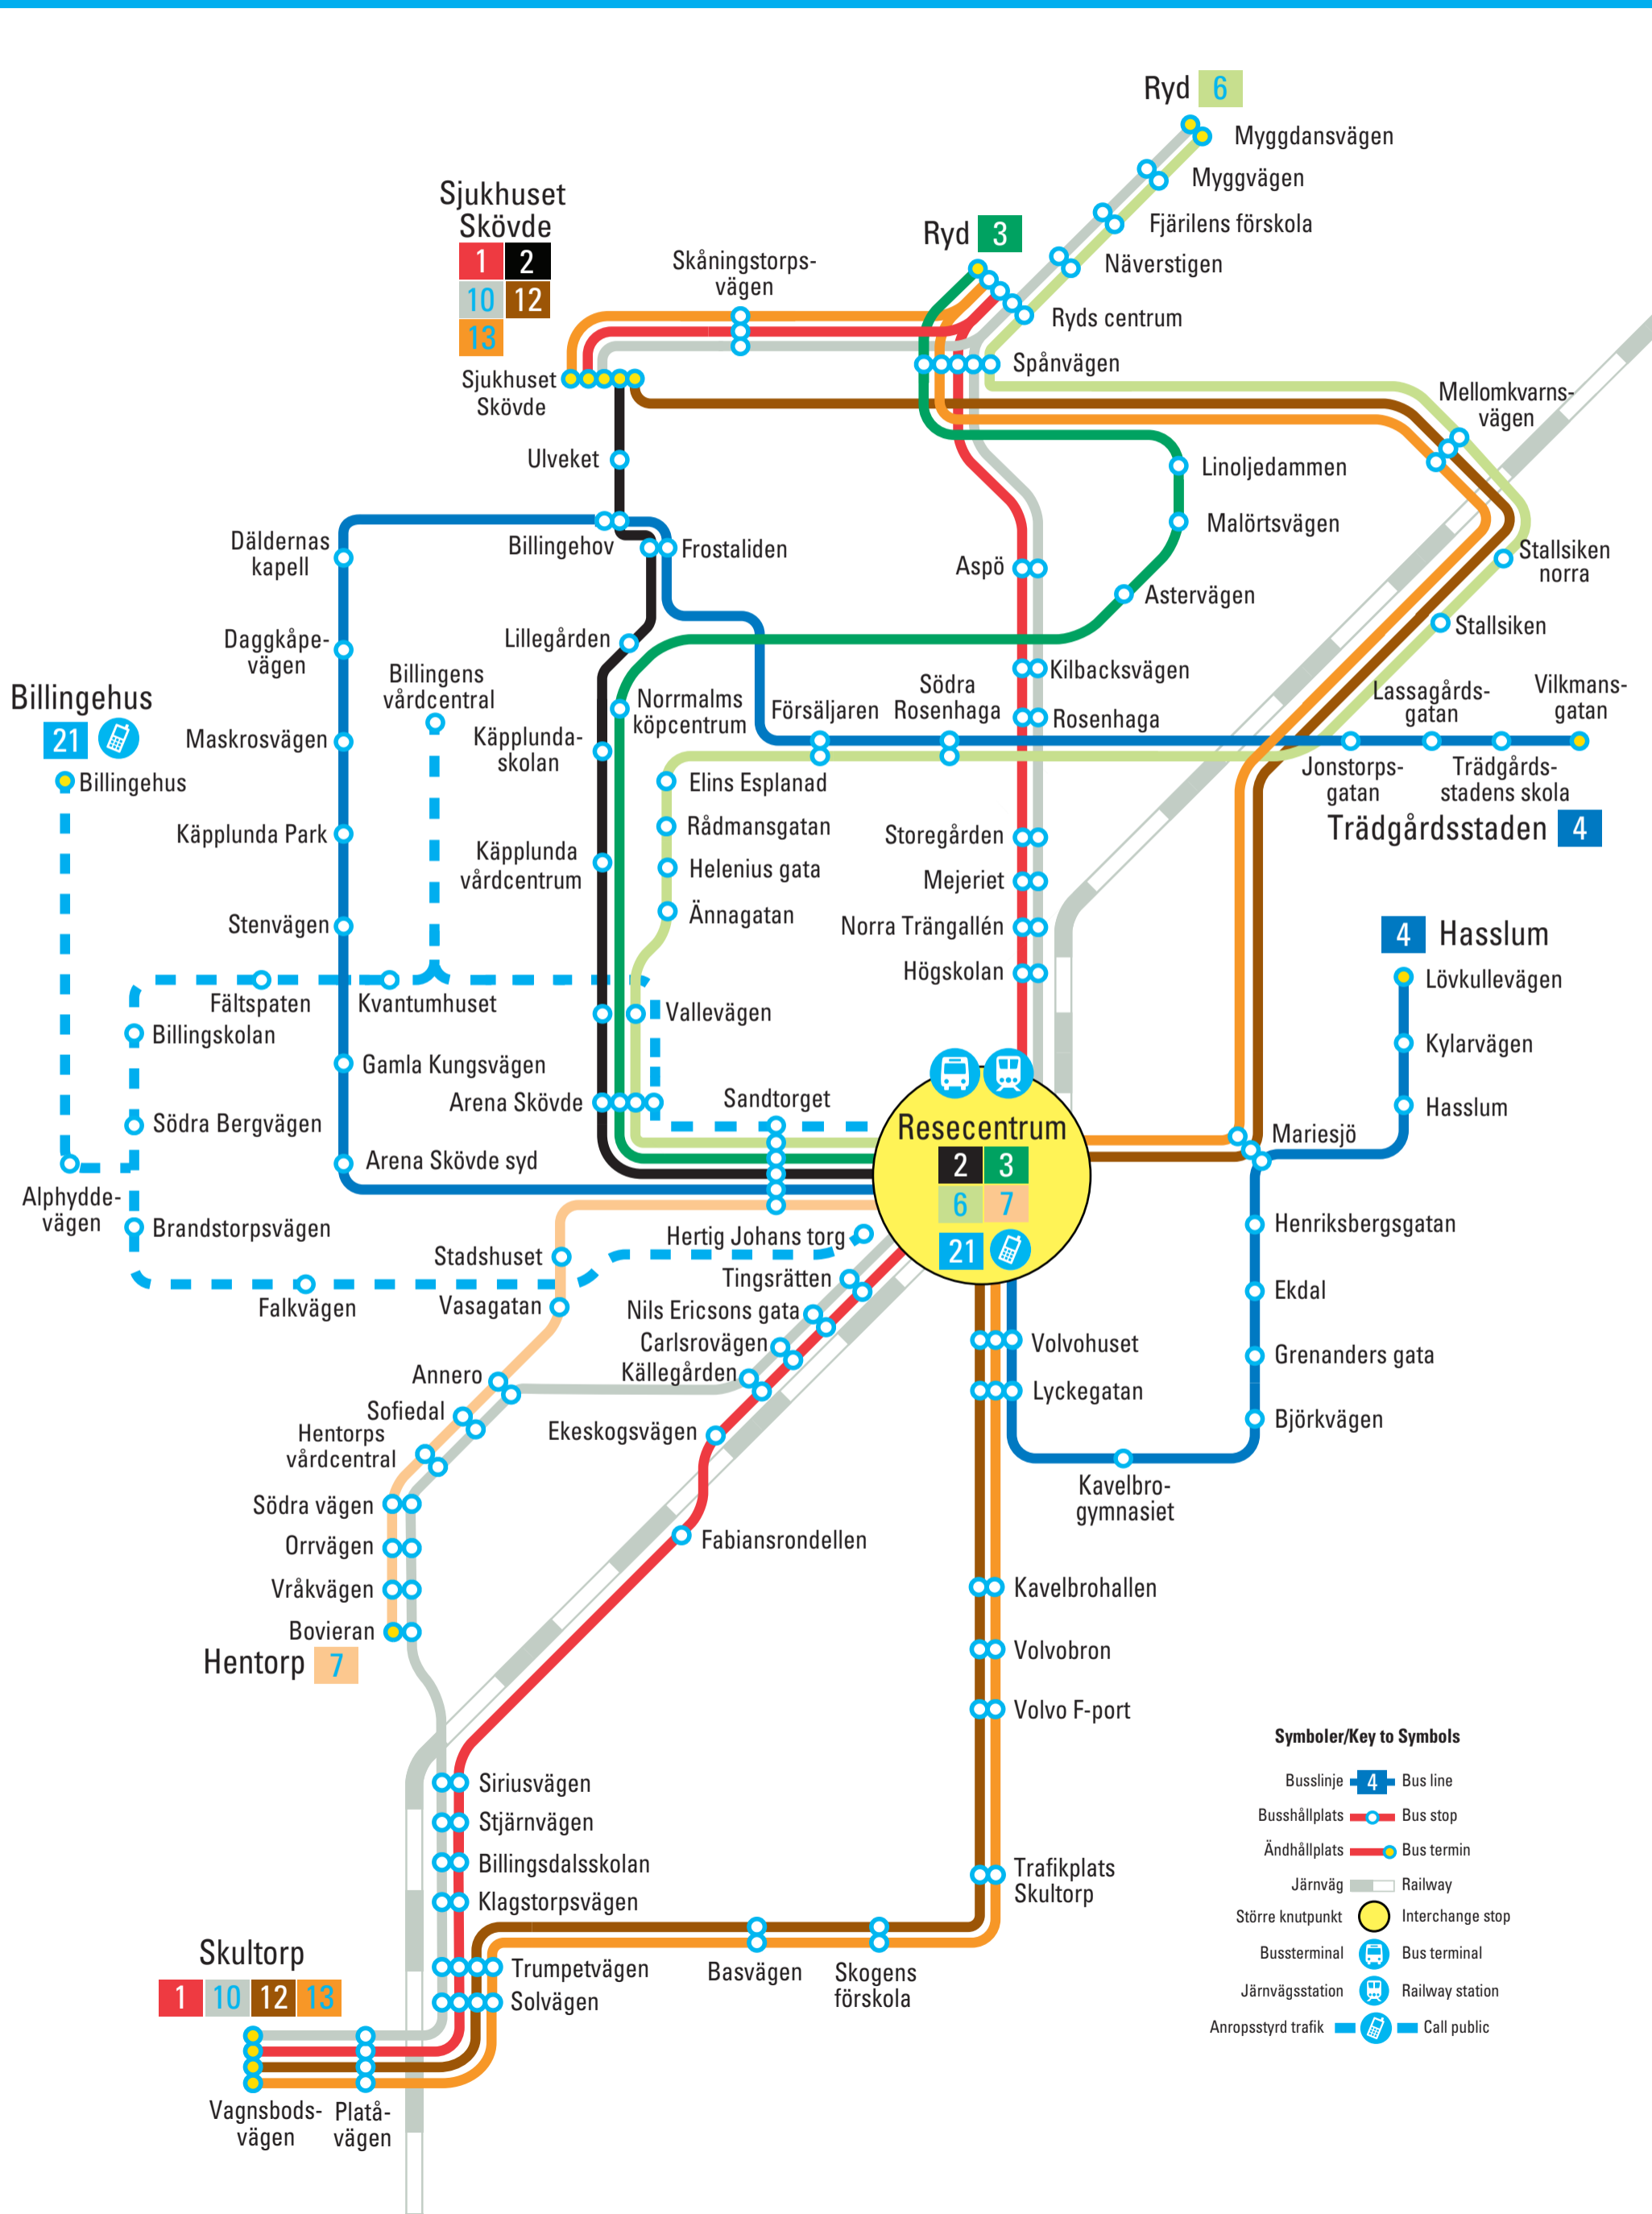

# Skövde stadstrafik

BUS LINES IN SKÖVDE

0771-414300  
vastrafik.se

- Symboler/Key to Symbols**
- Busslinje Bus line
  - Busshållplats Bus stop
  - Ändhållplats Bus termin
  - Järnväg Railway
  - Större knutpunkt Interchange stop
  - Bussterminal Bus terminal
  - Järnvägsstation Railway station
  - Anropsstyrd trafik Call public